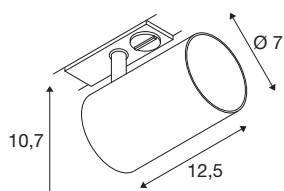

ASTO TUBE

spot 1 allumage, GU10, noir

Des formes compactes et épurées sur rail : le spot pour rails ASTO TUBE s'impose par sa luminosité puissante à un rapport qualité-prix exceptionnel. Le boîtier en aluminium est disponible au choix en noir ou en blanc. Doté d'un halogène haute tension GU10, ASTO TUBE diffuse une lumière aussi puissante que douce. Pour couronner le tout, ce spot peut être monté aussi rapidement que facilement grâce à l'adaptateur pour rails.

INFORMATIONS TECHNIQUES

Réf.	1006445
Douille	GU10
Source	LED GU10 51mm
Nombre de douilles	1
Lampes incluses	Non
Plage d'inclinaison	90 °
Plage de rotation horizontale	350 °
Orientable ou inclinable	rotatif et pivotant
Code IP	IP20
Montage	En saillie
Détails de montage	Rail plafond
Tension nominale primaire	220-240V ~50/60Hz
Classe de protection	I
Puissance en watts	10 W
Température ambiante	25 °C
Coloris	noir
Longueur	12.5 cm
Hauteur	10.5 cm
Diamètre	7 cm
Poids net	0.278 kg
Poids brut	0.297 kg
Page du BIG WHITE	505