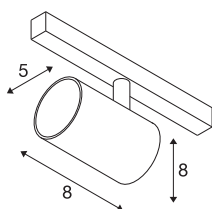

NUMINOS® XS 48V TRACK

DALI, Spot, schwarz / schwarz, 8.7W, 620lm, 2700K, CRI90, 40°

Hochwertiger Minimalismus auf ganzer Schiene: Die kompakten NUMINOS® Spots strahlen am 48V Track Schienensystem elegant und effizient zugleich. Mit ihrer klaren, zylindrischen Formensprache fügen sie sich auch ins anspruchsvollste Designambiente ein. Dabei lassen sich die Lichtstärke, Lichtfarbe (2700K/3000K/4000K) und der Halbstreuwinkel (20°/ 40°/55°) der DALI-kompatiblen Spots so wählen, wie es das Projekt erfordert. Das aus Aluminium gefertigte Gehäuse ist in Schwarz, Weiß und Chrom erhältlich. Der CRI-Wert über 90 sorgt für eine natürliche Farbwiedergabe. Und via Schienenadapter ist der dreh- und schwenkbare Strahler auch noch so schnell wie einfach installiert.

TECHNISCHE DATEN

Art. Nr.	1006654
Anzahl unterschiedliche Lichtauslässe	1
Dreh- oder Schwenkbar	rotary bar and tiltable
IP Code	IP 20
Schlagfestigkeitsklasse	IK 02
Schlagfestigkeit	0.2 Joule
Montagedetails	Schiene, Schiene Decke, Schiene Wand
Dimmbar	Ja
Technologie der Dimmung	DALI 2
Primäre Nennspannung	48V
Sekundär Strom / Spannung	200 mA
Schutzklasse	III
Wattage	8.7 W
minimale Umgebungstemperatur	-20 °C
maximale Umgebungstemperatur	35 °C
Netzwerk Bemessungs-Bereitstellungsleistung	0.5 W
Lumen	620 lm
Lichtfarbtemperatur	2700 Kelvin
Abstrahlwinkel	40 °
Farbe	schwarz
CRI	90
UGR ≤	22

Lichtquelle

798300	
--------	---

Zubehör

1005614	NUMINOS® XS , Diffusor gefrosted
1005612	NUMINOS® XS , Diffusor
1005615	NUMINOS® XS , Diffusor schwarz
1005613	NUMINOS® XS , Diffusor transparent

LXXBXX Daten	L80B50
Lebensdauer	50000 h
Risikogruppe	1
Höhe	8 cm
Durchmesser	5 cm
Nettogewicht	0.178 kg
Bruttogewicht	0.19 kg
BIG WHITE Seite	469