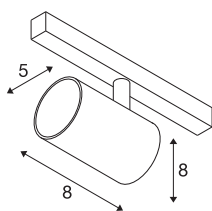

## NUMINOS® XS 48 V TRACK

DALI, spot, czarna / chromowana, 8,7 W, 670 lm, 2700 K, CRI90, 55°

Minimalizm wysokiej jakości na całej długości: kompaktowe spoty NUMINOS® na systemie szynowym 48 V zapewniają jednocześnie eleganckie i efektywne oświetlenie. Dzięki przejrzystemu, cylindrycznemu wzornictwu pasują również do najbardziej wymagających projektów. Natężenie światła, barwę światła (2700 K/3000 K/ 4000 K) i półkąty rozsyłu (20°/40°/55°) spotów kompatybilnych z DALI można wybrać zgodnie z wymaganiami projektu. Aluminiowa obudowa jest dostępna w kolorze czarnym, białym i chromowanym. Współczynnik CRI o wartości ponad 90 zapewnia optymalne odwzorowanie koloru. Obrotowy reflektor można szybko i łatwo zainstalować za pomocą adaptera szynowego.

### DANE TECHNICZNE

Nr artykułu	1006659
Różne wyjścia światła	1
Obrotowa lub przechylna	Rotary bar and tiltable
Kod IP	IP 20
Klasa odporności na uderzenia	IK 02
Odporność na uderzenia	0.2 Joule
Szczegóły dotyczące montażu	Szyna, Szyna nasufitowa, Szyna ścienna
Ściemnialna	Tak
Technologia ściemniania	DALI 2
Pierwotne napięcie znamionowe	48V
Prąd / napięcie wtórny	200 mA
Klasy ochrony	III
Wydajność	8.7 W
Temperatura otoczenia	-20 °C
Temperatura otoczenia	35 °C
Znamionowa moc znamionowa sieci w trybie gotowości	0.5 W
Strumień świetlny	670 lm
Temperatura barwy światła	2700 Kelvin
Kąt połowiczny rozpraszania	55 °
Kolor	czarny
CRI	90
UGR ≤	25

### Akcesoria

1005614	NUMINOS® XS , dyfuzor oszroniony
1005612	NUMINOS® XS , dyfuzor
1005615	NUMINOS® XS , dyfuzor czarny
1005613	NUMINOS® XS , dyfuzor transparentny

Dane LXXBXX	L80B50
Okres użytkowania	50000 h
Risk Group	1
Wysokość	8 cm
średnica	5 cm
Waga netto	0.178 kg
Waga brutto	0.19 kg
Strona BIG WHITE	469