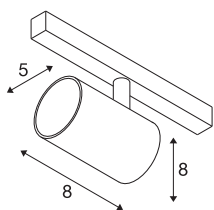

NUMINOS® XS 48V TRACK

DALI, spot, blanc / noir, 8,7 W, 640 lm, 2700 K, IRC90, 20°

Un minimalisme raffiné sur toute la ligne : les spots compacts NUMINOS® diffusent un éclairage élégant et efficace à la fois sur le système de rails 48V. Avec leurs formes cylindriques épurées, elles s'intègrent dans les intérieurs les plus raffinés. L'intensité lumineuse, la couleur de la lumière (2700K/3000K/4000K) et l'angle de demi-diffusion (20°/40°/55°) des spots DALI peuvent être ajustés en fonction des besoins du projet. Le boîtier en aluminium est disponible en noir, en blanc ou chromé. La valeur CRI supérieure à 90 assure un rendu des couleurs naturel. Grâce à l'adaptateur pour rails, ce spot peut être installé aussi rapidement que facilement.

INFORMATIONS TECHNIQUES

Réf.	1006660
Nombre de sorties lumineuses différentes	1
Orientable ou inclinable	rotatif et pivotant
Code IP	IP 20
Classe de résistance aux chocs	IK 02
Résistance aux chocs	0.2 Joule
Détails de montage	Rail,Rail plafond,Rail applique
Variable	Oui
Technologie de variation de l'éclairage	DALI 2
Tension nominale primaire	48V
Courant / tension secondaire	200 mA
Classe de protection	III
Puissance en watts	8.7 W
Température ambiante minimale	-20 °C
Température ambiante maximale	35 °C
Réseau Puissance de veille assignée	0.5 W
Lumen	640 lm
Température de couleur	2700 Kelvin
Angle de rayonnement	20 °
Coloris	blanc
IRC	90
UGR ≤	16

Données LXXBXX	L80B50
Durée de vie	50000 h
Risk Group	1
Hauteur	8 cm
Diamètre	5 cm
Poids net	0.178 kg
Poids brut	0.19 kg
Page du BIG WHITE	469