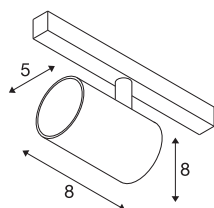

NUMINOS® XS 48V TRACK

DALI, spot, blanc / noir, 8,7 W, 640 lm, 2700 K, IRC90, 55°

Un minimalisme raffiné sur toute la ligne : les spots compacts NUMINOS® diffusent un éclairage élégant et efficace à la fois sur le système de rails 48V. Avec leurs formes cylindriques épurées, elles s'intègrent dans les intérieurs les plus raffinés. L'intensité lumineuse, la couleur de la lumière (2700K/3000K/4000K) et l'angle de demi-diffusion (20°/40°/55°) des spots DALI peuvent être ajustés en fonction des besoins du projet. Le boîtier en aluminium est disponible en noir, en blanc ou chromé. La valeur CRI supérieure à 90 assure un rendu des couleurs naturel. Grâce à l'adaptateur pour rails, ce spot peut être installé aussi rapidement que facilement.

INFORMATIONS TECHNIQUES

Réf.	1006666
Nombre de sorties lumineuses différentes	1
Orientable ou inclinable	rotatif et pivotant
Code IP	IP 20
Classe de résistance aux chocs	IK 02
Résistance aux chocs	0.2 Joule
Détails de montage	Rail,Rail plafond,Rail applique
Variable	Oui
Technologie de variation de l'éclairage	DALI 2
Tension nominale primaire	48V
Courant / tension secondaire	200 mA
Classe de protection	III
Puissance en watts	8.7 W
Température ambiante minimale	-20 °C
Température ambiante maximale	35 °C
Réseau Puissance de veille assignée	0.5 W
Lumen	640 lm
Température de couleur	2700 Kelvin
Angle de rayonnement	55 °
Coloris	blanc
IRC	90
UGR ≤	25

Données LXXBXX	L80B50
Durée de vie	50000 h
Risk Group	1
Hauteur	8 cm
Diamètre	5 cm
Poids net	0.178 kg
Poids brut	0.19 kg
Page du BIG WHITE	469