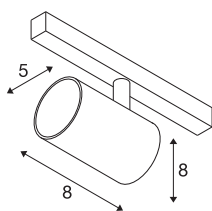

NUMINOS® XS 48 V TRACK

DALI, spot, czarna / chromowana, 8,7 W, 700 lm, 3000 K, CRI90, 40°

Minimalizm wysokiej jakości na całej długości: kompaktowe spoty NUMINOS® na systemie szynowym 48 V zapewniają jednocześnie eleganckie i efektywne oświetlenie. Dzięki przejrzystemu, cylindrycznemu wzornictwu pasują również do najbardziej wymagających projektów. Natężenie światła, barwę światła (2700 K/3000 K/ 4000 K) i półkąty rozsyłu (20°/40°/55°) spotów kompatybilnych z DALI można wybrać zgodnie z wymaganiami projektu. Aluminiowa obudowa jest dostępna w kolorze czarnym, białym i chromowanym. Współczynnik CRI o wartości ponad 90 zapewnia optymalne odwzorowanie koloru. Obrotowy reflektor można szybko i łatwo zainstalować za pomocą adaptera szynowego.

DANE TECHNICZNE

Nr artykułu	1006674
Różne wyjścia światła	1
Obrotowa lub przechylna	Rotary bar and tiltable
Kod IP	IP 20
Klasa odporności na uderzenia	IK 02
Odporność na uderzenia	0.2 Joule
Szczegóły dotyczące montażu	Szyna, Szyna nasufitowa, Szyna ścienna
Ściemnialna	Tak
Technologia ściemniania	DALI 2
Pierwotne napięcie znamionowe	48V
Prąd / napięcie wtórny	200 mA
Klasy ochrony	III
Wydajność	8.7 W
Temperatura otoczenia	-20 °C
Temperatura otoczenia	35 °C
Znamionowa moc znamionowa sieci w trybie gotowości	0.5 W
Strumień świetlny	700 lm
Temperatura barwy światła	3000 Kelvin
Kąt połowiczny rozpraszania	40 °
Kolor	czarny
CRI	90
UGR ≤	22

Źródła światła

798303	
--------	---

Akcesoria

1005614	NUMINOS® XS , dyfuzor oszroniony
1005612	NUMINOS® XS , dyfuzor
1005615	NUMINOS® XS , dyfuzor czarny
1005613	NUMINOS® XS , dyfuzor transparentny

Dane LXXBXX	L80B50
Okres użytkowania	50000 h
Risk Group	2
Wysokość	8 cm
średnica	5 cm
Waga netto	0.178 kg
Waga brutto	0.19 kg
Strona BIG WHITE	469