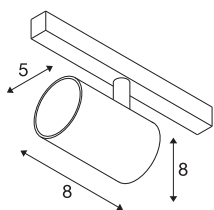

NUMINOS® XS 48V TRACK

DALI, spot, noir / noir, 8,7 W, 690 lm, 3000 K, IRC90, 55°

Un minimalisme raffiné sur toute la ligne : les spots compacts NUMINOS® diffusent un éclairage élégant et efficace à la fois sur le système de rails 48V. Avec leurs formes cylindriques épurées, elles s'intègrent dans les intérieurs les plus raffinés. L'intensité lumineuse, la couleur de la lumière (2700K/3000K/4000K) et l'angle de demi-diffusion (20°/40°/55°) des spots DALI peuvent être ajustés en fonction des besoins du projet. Le boîtier en aluminium est disponible en noir, en blanc ou chromé. La valeur CRI supérieure à 90 assure un rendu des couleurs naturel. Grâce à l'adaptateur pour rails, ce spot peut être installé aussi rapidement que facilement.

INFORMATIONS TECHNIQUES

Réf.	1006675
Nombre de sorties lumineuses différentes	1
Orientable ou inclinable	rotatif et pivotant
Code IP	IP 20
Classe de résistance aux chocs	IK 02
Résistance aux chocs	0.2 Joule
Détails de montage	Rail,Rail plafond,Rail applique
Variable	Oui
Technologie de variation de l'éclairage	DALI 2
Tension nominale primaire	48V
Courant / tension secondaire	200 mA
Classe de protection	III
Puissance en watts	8.7 W
Température ambiante minimale	-20 °C
Température ambiante maximale	35 °C
Réseau Puissance de veille assignée	0.5 W
Lumen	690 lm
Température de couleur	3000 Kelvin
Angle de rayonnement	55 °
Coloris	noir
IRC	90
UGR ≤	25

Données LXXBXX	L80B50
Durée de vie	50000 h
Risk Group	2
Hauteur	8 cm
Diamètre	5 cm
Poids net	0.178 kg
Poids brut	0.19 kg
Page du BIG WHITE	469