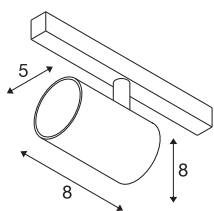

NUMINOS® XS 48 V TRACK

DALI, spot, biała / biała, 8,7 W, 730 lm, 3000 K, CRI90, 20°

Minimalizm wysokiej jakości na całej długości: kompaktowe spoty NUMINOS® na systemie szynowym 48 V zapewniają jednocześnie eleganckie i efektywne oświetlenie. Dzięki przejrzystemu, cylindrycznemu wzornictwu pasują również do najbardziej wymagających projektów. Natężenie światła, barwę światła (2700 K/3000 K/ 4000 K) i półkąty rozsyłu (20°/40°/55°) spotów kompatybilnych z DALI można wybrać zgodnie z wymaganiami projektu. Aluminiowa obudowa jest dostępna w kolorze czarnym, białym i chromowanym. Współczynnik CRI o wartości ponad 90 zapewnia optymalne odwzorowanie koloru. Obrotowy reflektor można szybko i łatwo zainstalować za pomocą adaptera szynowego.

DANE TECHNICZNE

Nr artykułu	1006679
Różne wyjścia światła	1
Obrotowa lub przechylna	Rotary bar and tiltable
Kod IP	IP 20
Klasa odporności na uderzenia	IK 02
Odporność na uderzenia	0.2 Joule
Szczegóły dotyczące montażu	Szyna, Szyna nasufitowa, Szyna ścienna
Ściemnialna	Tak
Technologia ściemniania	DALI 2
Pierwotne napięcie znamionowe	48V
Prąd / napięcie wtórny	200 mA
Klasy ochrony	III
Wydajność	8.7 W
Temperatura otoczenia	-20 °C
Temperatura otoczenia	35 °C
Znamionowa moc znamionowa sieci w trybie gotowości	0.5 W
Strumień świetlny	730 lm
Temperatura barwy światła	3000 Kelvin
Kąt połowiczny rozpraszania	20 °
Kolor	biały
CRI	90
UGR ≤	16

Źródła światła

798303	
--------	---

Akcesoria

1005614	NUMINOS® XS , dyfuzor oszroniony
1005612	NUMINOS® XS , dyfuzor
1005615	NUMINOS® XS , dyfuzor czarny
1005613	NUMINOS® XS , dyfuzor transparentny

Dane LXXBXX	L80B50
Okres użytkowania	50000 h
Risk Group	2
Wysokość	8 cm
średnica	5 cm
Waga netto	0.178 kg
Waga brutto	0.19 kg
Strona BIG WHITE	469