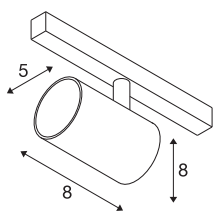

NUMINOS® XS 48 V TRACK

DALI, spot, biała / chromowana, 8,7 W, 730 lm, 3000 K, CRI90, 20°

Minimalizm wysokiej jakości na całej długości: kompaktowe spoty NUMINOS® na systemie szynowym 48 V zapewniają jednocześnie eleganckie i efektywne oświetlenie. Dzięki przejrzystemu, cylindrycznemu wzornictwu pasują również do najbardziej wymagających projektów. Natężenie światła, barwę światła (2700 K/3000 K/ 4000 K) i półkąty rozsyłu (20°/40°/55°) spotów kompatybilnych z DALI można wybrać zgodnie z wymaganiami projektu. Aluminiowa obudowa jest dostępna w kolorze czarnym, białym i chromowanym. Współczynnik CRI o wartości ponad 90 zapewnia optymalne odwzorowanie koloru. Obrotowy reflektor można szybko i łatwo zainstalować za pomocą adaptera szynowego.

DANE TECHNICZNE

Nr artykułu	1006680
Różne wyjścia światła	1
Obrotowa lub przechylna	Rotary bar and tiltable
Kod IP	IP 20
Klasa odporności na uderzenia	IK 02
Odporność na uderzenia	0.2 Joule
Szczegóły dotyczące montażu	Szyna, Szyna nasufitowa, Szyna ścienna
Ściemnialna	Tak
Technologia ściemniania	DALI 2
Pierwotne napięcie znamionowe	48V
Prąd / napięcie wtórny	200 mA
Klasy ochrony	III
Wydajność	8.7 W
Temperatura otoczenia	-20 °C
Temperatura otoczenia	35 °C
Znamionowa moc znamionowa sieci w trybie gotowości	0.5 W
Strumień świetlny	730 lm
Temperatura barwy światła	3000 Kelvin
Kąt połowiczny rozpraszania	20 °
Kolor	biały
CRI	90
UGR ≤	16

Źródła światła

798303	
--------	---

Akcesoria

1005614	NUMINOS® XS , dyfuzor oszroniony
1005612	NUMINOS® XS , dyfuzor
1005615	NUMINOS® XS , dyfuzor czarny
1005613	NUMINOS® XS , dyfuzor transparentny

Dane LXXBXX	L80B50
Okres użytkowania	50000 h
Risk Group	2
Wysokość	8 cm
średnica	5 cm
Waga netto	0.178 kg
Waga brutto	0.19 kg
Strona BIG WHITE	469