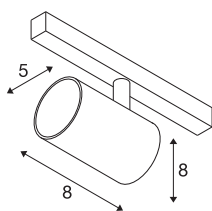

NUMINOS® XS 48 V TRACK

DALI, spot, biała / biała, 8,7 W, 700 lm, 3000 K, CRI90, 40°

Minimalizm wysokiej jakości na całej długości: kompaktowe spoty NUMINOS® na systemie szynowym 48 V zapewniają jednocześnie eleganckie i efektywne oświetlenie. Dzięki przejrzystemu, cylindrycznemu wzornictwu pasują również do najbardziej wymagających projektów. Natężenie światła, barwę światła (2700 K/3000 K/ 4000 K) i półkąty rozsyłu (20°/40°/55°) spotów kompatybilnych z DALI można wybrać zgodnie z wymaganiami projektu. Aluminiowa obudowa jest dostępna w kolorze czarnym, białym i chromowanym. Współczynnik CRI o wartości ponad 90 zapewnia optymalne odwzorowanie koloru. Obrotowy reflektor można szybko i łatwo zainstalować za pomocą adaptera szynowego.

DANE TECHNICZNE

Nr artykułu	1006682
Różne wyjścia światła	1
Obrotowa lub przechylna	Rotary bar and tiltable
Kod IP	IP 20
Klasa odporności na uderzenia	IK 02
Odporność na uderzenia	0.2 Joule
Szczegóły dotyczące montażu	Szyna, Szyna nasufitowa, Szyna ścienna
Ściemnialna	Tak
Technologia ściemniania	DALI 2
Pierwotne napięcie znamionowe	48V
Prąd / napięcie wtórny	200 mA
Klasy ochrony	III
Wydajność	8.7 W
Temperatura otoczenia	-20 °C
Temperatura otoczenia	35 °C
Znamionowa moc znamionowa sieci w trybie gotowości	0.5 W
Strumień świetlny	700 lm
Temperatura barwy światła	3000 Kelvin
Kąt połowiczny rozpraszania	40 °
Kolor	biały
CRI	90
UGR ≤	22

Źródła światła

798303	
--------	---

Akcesoria

1005614	NUMINOS® XS , dyfuzor oszroniony
1005612	NUMINOS® XS , dyfuzor
1005615	NUMINOS® XS , dyfuzor czarny
1005613	NUMINOS® XS , dyfuzor transparentny

Dane LXXBXX	L80B50
Okres użytkowania	50000 h
Risk Group	2
Wysokość	8 cm
średnica	5 cm
Waga netto	0.178 kg
Waga brutto	0.19 kg
Strona BIG WHITE	469