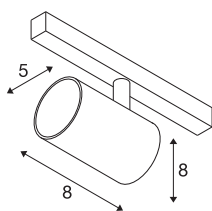

NUMINOS® XS 48 V TRACK

DALI, spot, biała / chromowana, 8,7 W, 700 lm, 3000 K, CRI90, 40°

Minimalizm wysokiej jakości na całej długości: kompaktowe spoty NUMINOS® na systemie szynowym 48 V zapewniają jednocześnie eleganckie i efektywne oświetlenie. Dzięki przejrzystemu, cylindrycznemu wzornictwu pasują również do najbardziej wymagających projektów. Natężenie światła, barwę światła (2700 K/3000 K/ 4000 K) i półkąty rozsyłu (20°/40°/55°) spotów kompatybilnych z DALI można wybrać zgodnie z wymaganiami projektu. Aluminiowa obudowa jest dostępna w kolorze czarnym, białym i chromowanym. Współczynnik CRI o wartości ponad 90 zapewnia optymalne odwzorowanie koloru. Obrotowy reflektor można szybko i łatwo zainstalować za pomocą adaptera szynowego.

DANE TECHNICZNE

Nr artykułu	1006683
Różne wyjścia światła	1
Obrotowa lub przechylna	Rotary bar and tiltable
Kod IP	IP 20
Klasa odporności na uderzenia	IK 02
Odporność na uderzenia	0.2 Joule
Szczegóły dotyczące montażu	Szyna, Szyna nasufitowa, Szyna ścienna
Ściemnialna	Tak
Technologia ściemniania	DALI 2
Pierwotne napięcie znamionowe	48V
Prąd / napięcie wtórny	200 mA
Klasy ochrony	III
Wydajność	8.7 W
Temperatura otoczenia	-20 °C
Temperatura otoczenia	35 °C
Znamionowa moc znamionowa sieci w trybie gotowości	0.5 W
Strumień świetlny	700 lm
Temperatura barwy światła	3000 Kelvin
Kąt połowiczny rozpraszania	40 °
Kolor	biały
CRI	90
UGR ≤	22

Źródła światła

798303	
--------	---

Akcesoria

1005614	NUMINOS® XS , dyfuzor oszroniony
1005612	NUMINOS® XS , dyfuzor
1005615	NUMINOS® XS , dyfuzor czarny
1005613	NUMINOS® XS , dyfuzor transparentny

Dane LXXBXX	L80B50
Okres użytkowania	50000 h
Risk Group	2
Wysokość	8 cm
średnica	5 cm
Waga netto	0.178 kg
Waga brutto	0.19 kg
Strona BIG WHITE	469