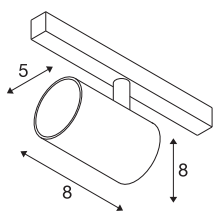

NUMINOS® XS 48 V TRACK

DALI, spot, biała / biała, 8,7 W, 720 lm, 3000 K, CRI90, 55°

Minimalizm wysokiej jakości na całej długości: kompaktowe spoty NUMINOS® na systemie szynowym 48 V zapewniają jednocześnie eleganckie i efektywne oświetlenie. Dzięki przejrzystemu, cylindrycznemu wzornictwu pasują również do najbardziej wymagających projektów. Natężenie światła, barwę światła (2700 K/3000 K/ 4000 K) i półkąty rozsyłu (20°/40°/55°) spotów kompatybilnych z DALI można wybrać zgodnie z wymaganiami projektu. Aluminiowa obudowa jest dostępna w kolorze czarnym, białym i chromowanym. Współczynnik CRI o wartości ponad 90 zapewnia optymalne odwzorowanie koloru. Obrotowy reflektor można szybko i łatwo zainstalować za pomocą adaptera szynowego.

DANE TECHNICZNE

Nr artykułu	1006685
Różne wyjścia światła	1
Obrotowa lub przechylna	Rotary bar and tiltable
Kod IP	IP 20
Klasa odporności na uderzenia	IK 02
Odporność na uderzenia	0.2 Joule
Szczegóły dotyczące montażu	Szyna, Szyna nasufitowa, Szyna ścienna
Ściemnialna	Tak
Technologia ściemniania	DALI 2
Pierwotne napięcie znamionowe	48V
Prąd / napięcie wtórny	200 mA
Klasy ochrony	III
Wydajność	8.7 W
Temperatura otoczenia	-20 °C
Temperatura otoczenia	35 °C
Znamionowa moc znamionowa sieci w trybie gotowości	0.5 W
Strumień świetlny	720 lm
Temperatura barwy światła	3000 Kelvin
Kąt połowiczny rozpraszania	55 °
Kolor	biały
CRI	90
UGR ≤	25

Źródła światła

798303	
--------	---

Akcesoria

1005614	NUMINOS® XS , dyfuzor oszroniony
1005612	NUMINOS® XS , dyfuzor
1005615	NUMINOS® XS , dyfuzor czarny
1005613	NUMINOS® XS , dyfuzor transparentny

Dane LXXBXX	L80B50
Okres użytkowania	50000 h
Risk Group	2
Wysokość	8 cm
średnica	5 cm
Waga netto	0.178 kg
Waga brutto	0.19 kg
Strona BIG WHITE	469