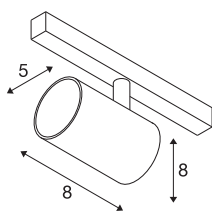

## NUMINOS® XS 48 V TRACK

DALI, spot, biała / chromowana, 8,7 W, 720 lm, 3000 K, CRI90, 55°

Minimalizm wysokiej jakości na całej długości: kompaktowe spoty NUMINOS® na systemie szynowym 48 V zapewniają jednocześnie eleganckie i efektywne oświetlenie. Dzięki przejrzystemu, cylindrycznemu wzornictwu pasują również do najbardziej wymagających projektów. Natężenie światła, barwę światła (2700 K/3000 K/ 4000 K) i półkąty rozsyłu (20°/40°/55°) spotów kompatybilnych z DALI można wybrać zgodnie z wymaganiami projektu. Aluminiowa obudowa jest dostępna w kolorze czarnym, białym i chromowanym. Współczynnik CRI o wartości ponad 90 zapewnia optymalne odwzorowanie koloru. Obrotowy reflektor można szybko i łatwo zainstalować za pomocą adaptera szynowego.

### DANE TECHNICZNE

Nr artykułu	1006686
Różne wyjścia światła	1
Obrotowa lub przechylna	Rotary bar and tiltable
Kod IP	IP 20
Klasa odporności na uderzenia	IK 02
Odporność na uderzenia	0.2 Joule
Szczegóły dotyczące montażu	Szyna, Szyna nasufitowa, Szyna ścienna
Ściemnialna	Tak
Technologia ściemniania	DALI 2
Pierwotne napięcie znamionowe	48V
Prąd / napięcie wtórny	200 mA
Klasy ochrony	III
Wydajność	8.7 W
Temperatura otoczenia	-20 °C
Temperatura otoczenia	35 °C
Znamionowa moc znamionowa sieci w trybie gotowości	0.5 W
Strumień świetlny	720 lm
Temperatura barwy światła	3000 Kelvin
Kąt połowiczny rozpraszania	55 °
Kolor	biały
CRI	90
UGR ≤	25

### Akcesoria

1005614	NUMINOS® XS , dyfuzor oszroniony
1005612	NUMINOS® XS , dyfuzor
1005615	NUMINOS® XS , dyfuzor czarny
1005613	NUMINOS® XS , dyfuzor transparentny

Dane LXXBXX	L80B50
Okres użytkowania	50000 h
Risk Group	2
Wysokość	8 cm
średnica	5 cm
Waga netto	0.178 kg
Waga brutto	0.19 kg
Strona BIG WHITE	469