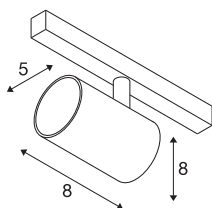

NUMINOS® XS

48V Spot, rund, 4000K, 8.7W, DALI 2, 20°, matt schwarz

Hochwertiger Minimalismus auf ganzer Schiene: Die kompakten NUMINOS® Spots strahlen am 48V Track Schienensystem elegant und effizient zugleich. Mit ihrer klaren, zylindrischen Formensprache fügen sie sich auch ins anspruchsvollste Designambiente ein. Dabei lassen sich die Lichtstärke, Lichtfarbe (2700K/3000K/4000K) und der Halbstreuwinkel (20°/ 40°/55°) der DALI-kompatiblen Spots so wählen, wie es das Projekt erfordert. Das aus Aluminium gefertigte Gehäuse ist in Schwarz, Weiß und Chrom erhältlich. Der CRI-Wert über 90 sorgt für eine natürliche Farbwiedergabe. Und via Schienenadapter ist der dreh- und schwenkbare Strahler auch noch so schnell wie einfach installiert.

TECHNISCHE DATEN

Art. Nr.	1006687
Anzahl unterschiedliche Lichtauslässe	1
Dreh- oder Schwenkbar	rotary bar and tiltable
IP Code	IP20
Schlagfestigkeitsklasse	IK 02
Schlagfestigkeit	0.2 Joule
Montagedetails	Schiene, Schiene Decke, Schiene Wand
Dimmbar	Ja
Technologie der Dimmung	DALI 2
Primäre Nennspannung	48V
Sekundär Strom / Spannung	200 mA
Schutzklasse	III
Wattage	8.7 W
minimale Umgebungstemperatur	-20 °C
maximale Umgebungstemperatur	35 °C
Netzwerk Bemessungs-Bereitstellungsleistung	0.5 W
Lumen	720 lm
Lichtfarbtemperatur	4000 Kelvin
Abstrahlwinkel	20 °
Farbe	matt schwarz
CRI	90
UGR ≤	16

Lichtquelle

798305	
--------	---

Zubehör

1005614	NUMINOS® XS , Diffusor gefrosted
1005612	NUMINOS® XS , Diffusor
1005615	NUMINOS® XS , Diffusor schwarz
1005613	NUMINOS® XS , Diffusor transparent

LXXBXX Daten	L80B50
Lebensdauer	50000 h
Risikogruppe	2
Höhe	8 cm
Durchmesser	5 cm
Nettogewicht	0.18 kg
Bruttogewicht	0.31 kg