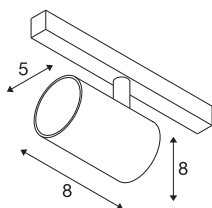

NUMINOS® XS

48V Spot, rund, 4000K, 8.7W, DALI 2, 20°, matt schwarz / matt weiß

Hochwertiger Minimalismus auf ganzer Schiene: Die kompakten NUMINOS® Spots strahlen am 48V Track Schienensystem elegant und effizient zugleich. Mit ihrer klaren, zylindrischen Formensprache fügen sie sich auch ins anspruchsvollste Designambiente ein. Dabei lassen sich die Lichtstärke, Lichtfarbe (2700K/3000K/4000K) und der Halbstreuwinkel (20°/ 40°/55°) der DALI-kompatiblen Spots so wählen, wie es das Projekt erfordert. Das aus Aluminium gefertigte Gehäuse ist in Schwarz, Weiß und Chrom erhältlich. Der CRI-Wert über 90 sorgt für eine natürliche Farbwiedergabe. Und via Schienenadapter ist der dreh- und schwenkbare Strahler auch noch so schnell wie einfach installiert.

TECHNISCHE DATEN

Art. Nr.	1006688
Anzahl unterschiedliche Lichtauslässe	1
Dreh- oder Schwenkbar	rotary bar and tiltable
IP Code	IP20
Schlagfestigkeitsklasse	IK 02
Schlagfestigkeit	0.2 Joule
Montagedetails	Schiene, Schiene Decke, Schiene Wand
Dimmbar	Ja
Technologie der Dimmung	DALI 2
Primäre Nennspannung	48V
Sekundär Strom / Spannung	200 mA
Schutzklasse	III
Wattage	8.7 W
minimale Umgebungstemperatur	-20 °C
maximale Umgebungstemperatur	35 °C
Netzwerk Bemessungs-Bereitstellungsleistung	0.5 W
Lumen	750 lm
Lichtfarbtemperatur	4000 Kelvin
Abstrahlwinkel	20 °
Farbe	matt schwarz/matt weiss
CRI	90
UGR ≤	16

Lichtquelle

798305	
--------	---

Zubehör

1005614	NUMINOS® XS , Diffusor gefrosted
1005612	NUMINOS® XS , Diffusor
1005615	NUMINOS® XS , Diffusor schwarz
1005613	NUMINOS® XS , Diffusor transparent

LXXBXX Daten	L80B50
Lebensdauer	50000 h
Risikogruppe	2
Höhe	8 cm
Durchmesser	5 cm
Nettogewicht	0.18 kg
Bruttogewicht	0.29 kg