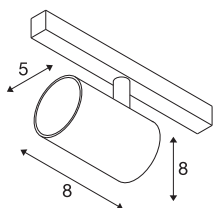

## NUMINOS® XS

48V Spot, rund, 4000K, 8.7W, DALI 2, 40°, matt schwarz / glänzend chrom

Hochwertiger Minimalismus auf ganzer Schiene: Die kompakten NUMINOS® Spots strahlen am 48V Track Schienensystem elegant und effizient zugleich. Mit ihrer klaren, zylindrischen Formensprache fügen sie sich auch ins anspruchsvollste Designambiente ein. Dabei lassen sich die Lichtstärke, Lichtfarbe (2700K/3000K/4000K) und der Halbstreuwinkel (20°/ 40°/55°) der DALI-kompatiblen Spots so wählen, wie es das Projekt erfordert. Das aus Aluminium gefertigte Gehäuse ist in Schwarz, Weiß und Chrom erhältlich. Der CRI-Wert über 90 sorgt für eine natürliche Farbwiedergabe. Und via Schienenadapter ist der dreh- und schwenkbare Strahler auch noch so schnell wie einfach installiert.

## TECHNISCHE DATEN

Art. Nr.	1006692
Anzahl unterschiedliche Lichtauslässe	1
Dreh- oder Schwenkbar	rotary bar and tiltable
IP Code	IP20
Schlagfestigkeitsklasse	IK 02
Schlagfestigkeit	0.2 Joule
Montagedetails	Schiene, Schiene Decke, Schiene Wand
Dimmbar	Ja
Technologie der Dimmung	DALI 2
Primäre Nennspannung	48V
Sekundär Strom / Spannung	200 mA
Schutzklasse	III
Wattage	8.7 W
minimale Umgebungstemperatur	-20 °C
maximale Umgebungstemperatur	35 °C
Netzwerk Bemessungs-Bereitstellungsleistung	0.5 W
Lumen	730 lm
Lichtfarbtemperatur	4000 Kelvin
Abstrahlwinkel	40 °
Farbe	matt schwarz/glänzend chrom
CRI	90
UGR ≤	22

## Zubehör

1005614	NUMINOS® XS , Diffusor gefrosted
1005612	NUMINOS® XS , Diffusor
1005615	NUMINOS® XS , Diffusor schwarz
1005613	NUMINOS® XS , Diffusor transparent

LXXBXX Daten	L80B50
Lebensdauer	50000 h
Risikogruppe	2
Höhe	8 cm
Durchmesser	5 cm
Nettogewicht	0.18 kg
Bruttogewicht	0.29 kg