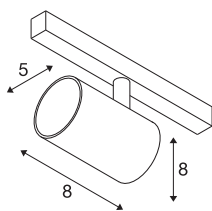

## NUMINOS® XS

48V Spot, rund, 4000K, 8.7W, DALI 2, 20°, matt weiß

Hochwertiger Minimalismus auf ganzer Schiene: Die kompakten NUMINOS® Spots strahlen am 48V Track Schienensystem elegant und effizient zugleich. Mit ihrer klaren, zylindrischen Formensprache fügen sie sich auch ins anspruchsvollste Designambiente ein. Dabei lassen sich die Lichtstärke, Lichtfarbe (2700K/3000K/4000K) und der Halbstreuwinkel (20°/ 40°/55°) der DALI-kompatiblen Spots so wählen, wie es das Projekt erfordert. Das aus Aluminium gefertigte Gehäuse ist in Schwarz, Weiß und Chrom erhältlich. Der CRI-Wert über 90 sorgt für eine natürliche Farbwiedergabe. Und via Schienenadapter ist der dreh- und schwenkbare Strahler auch noch so schnell wie einfach installiert.

## TECHNISCHE DATEN

Art. Nr.	1006697
Anzahl unterschiedliche Lichtauslässe	1
Dreh- oder Schwenkbar	rotary bar and tiltable
IP Code	IP20
Schlagfestigkeitsklasse	IK 02
Schlagfestigkeit	0.2 Joule
Montagedetails	Schiene, Schiene Decke, Schiene Wand
Dimmbar	Ja
Technologie der Dimmung	DALI 2
Primäre Nennspannung	48V
Sekundär Strom / Spannung	200 mA
Schutzklasse	III
Wattage	8.7 W
minimale Umgebungstemperatur	-20 °C
maximale Umgebungstemperatur	35 °C
Netzwerk Bemessungs-Bereitstellungsleistung	0.5 W
Lumen	750 lm
Lichtfarbtemperatur	4000 Kelvin
Abstrahlwinkel	20 °
Farbe	matt weiss
CRI	90
UGR ≤	16

## Zubehör

1005614	NUMINOS® XS , Diffusor gefrosted
1005612	NUMINOS® XS , Diffusor
1005615	NUMINOS® XS , Diffusor schwarz
1005613	NUMINOS® XS , Diffusor transparent

LXXBXX Daten	L80B50
Lebensdauer	50000 h
Risikogruppe	2
Höhe	8 cm
Durchmesser	5 cm
Nettogewicht	0.18 kg
Bruttogewicht	0.29 kg