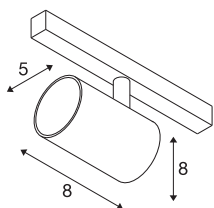

NUMINOS® XS

48V Spot, rund, 4000K, 8.7W, DALI 2, 20°, matt weiß / glänzend chrom

Hochwertiger Minimalismus auf ganzer Schiene: Die kompakten NUMINOS® Spots strahlen am 48V Track Schienensystem elegant und effizient zugleich. Mit ihrer klaren, zylindrischen Formensprache fügen sie sich auch ins anspruchsvollste Designambiente ein. Dabei lassen sich die Lichtstärke, Lichtfarbe (2700K/3000K/4000K) und der Halbstreuwinkel (20°/ 40°/55°) der DALI-kompatiblen Spots so wählen, wie es das Projekt erfordert. Das aus Aluminium gefertigte Gehäuse ist in Schwarz, Weiß und Chrom erhältlich. Der CRI-Wert über 90 sorgt für eine natürliche Farbwiedergabe. Und via Schienenadapter ist der dreh- und schwenkbare Strahler auch noch so schnell wie einfach installiert.

TECHNISCHE DATEN

Art. Nr.	1006698
Anzahl unterschiedliche Lichtauslässe	1
Dreh- oder Schwenkbar	rotary bar and tiltable
IP Code	IP20
Schlagfestigkeitsklasse	IK 02
Schlagfestigkeit	0.2 Joule
Montagedetails	Schiene,Schiene Decke,Schiene Wand
Dimmbar	Ja
Technologie der Dimmung	DALI 2
Primäre Nennspannung	48V
Sekundär Strom / Spannung	200 mA
Schutzklasse	III
Wattage	8.7 W
minimale Umgebungstemperatur	-20 °C
maximale Umgebungstemperatur	35 °C
Netzwerk Bemessungs-Bereitstellungsleistung	0.5 W
Lumen	750 lm
Lichtfarbtemperatur	4000 Kelvin
Abstrahlwinkel	20 °
Farbe	matt weiss/glänzend chrom
CRI	90
UGR ≤	16

Lichtquelle

798305	
--------	---

Zubehör

1005614	NUMINOS® XS , Diffusor gefrosted
1005612	NUMINOS® XS , Diffusor
1005615	NUMINOS® XS , Diffusor schwarz
1005613	NUMINOS® XS , Diffusor transparent

LXXBXX Daten	L80B50
Lebensdauer	50000 h
Risikogruppe	2
Höhe	8 cm
Durchmesser	5 cm
Nettogewicht	0.18 kg
Bruttogewicht	0.29 kg