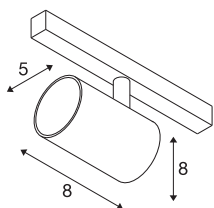

NUMINOS® XS

48V Spot, rund, 4000K, 8.7W, DALI 2, 40°, matt weiß / glänzend chrom

Hochwertiger Minimalismus auf ganzer Schiene: Die kompakten NUMINOS® Spots strahlen am 48V Track Schienensystem elegant und effizient zugleich. Mit ihrer klaren, zylindrischen Formensprache fügen sie sich auch ins anspruchsvollste Designambiente ein. Dabei lassen sich die Lichtstärke, Lichtfarbe (2700K/3000K/4000K) und der Halbstreuwinkel (20°/ 40°/55°) der DALI-kompatiblen Spots so wählen, wie es das Projekt erfordert. Das aus Aluminium gefertigte Gehäuse ist in Schwarz, Weiß und Chrom erhältlich. Der CRI-Wert über 90 sorgt für eine natürliche Farbwiedergabe. Und via Schienenadapter ist der dreh- und schwenkbare Strahler auch noch so schnell wie einfach installiert.

TECHNISCHE DATEN

Art. Nr.	1006701
Anzahl unterschiedliche Lichtauslässe	1
Dreh- oder Schwenkbar	rotary bar and tiltable
IP Code	IP20
Schlagfestigkeitsklasse	IK 02
Schlagfestigkeit	0.2 Joule
Montagedetails	Schiene, Schiene Decke, Schiene Wand
Dimmbar	Ja
Technologie der Dimmung	DALI 2
Primäre Nennspannung	48V
Sekundär Strom / Spannung	200 mA
Schutzklasse	III
Wattage	8.7 W
minimale Umgebungstemperatur	-20 °C
maximale Umgebungstemperatur	35 °C
Netzwerk Bemessungs-Bereitstellungsleistung	0.5 W
Lumen	730 lm
Lichtfarbtemperatur	4000 Kelvin
Abstrahlwinkel	40 °
Farbe	matt weiss/glänzend chrom
CRI	90
UGR ≤	22

Lichtquelle

798305	
--------	---

Zubehör

1005614	NUMINOS® XS , Diffusor gefrosted
1005612	NUMINOS® XS , Diffusor
1005615	NUMINOS® XS , Diffusor schwarz
1005613	NUMINOS® XS , Diffusor transparent

LXXBXX Daten	L80B50
Lebensdauer	50000 h
Risikogruppe	2
Höhe	8 cm
Durchmesser	5 cm
Nettogewicht	0.18 kg
Bruttogewicht	0.29 kg