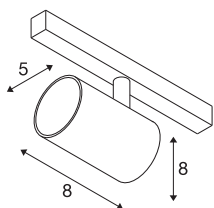

## NUMINOS® XS

48V Spot, rund, 4000K, 8.7W, DALI 2, 55°, matt weiß / glänzend chrom

Hochwertiger Minimalismus auf ganzer Schiene: Die kompakten NUMINOS® Spots strahlen am 48V Track Schienensystem elegant und effizient zugleich. Mit ihrer klaren, zylindrischen Formensprache fügen sie sich auch ins anspruchsvollste Designambiente ein. Dabei lassen sich die Lichtstärke, Lichtfarbe (2700K/3000K/4000K) und der Halbstreuwinkel (20°/ 40°/55°) der DALI-kompatiblen Spots so wählen, wie es das Projekt erfordert. Das aus Aluminium gefertigte Gehäuse ist in Schwarz, Weiß und Chrom erhältlich. Der CRI-Wert über 90 sorgt für eine natürliche Farbwiedergabe. Und via Schienenadapter ist der dreh- und schwenkbare Strahler auch noch so schnell wie einfach installiert.

## TECHNISCHE DATEN

Art. Nr.	1006704
Anzahl unterschiedliche Lichtauslässe	1
Dreh- oder Schwenkbar	rotary bar and tiltable
IP Code	IP20
Schlagfestigkeitsklasse	IK 02
Schlagfestigkeit	0.2 Joule
Montagedetails	Schiene, Schiene Decke, Schiene Wand
Dimmbar	Ja
Technologie der Dimmung	DALI 2
Primäre Nennspannung	48V
Sekundär Strom / Spannung	200 mA
Schutzklasse	III
Wattage	8.7 W
minimale Umgebungstemperatur	-20 °C
maximale Umgebungstemperatur	35 °C
Netzwerk Bemessungs-Bereitstellungsleistung	0.5 W
Lumen	740 lm
Lichtfarbtemperatur	4000 Kelvin
Abstrahlwinkel	55 °
Farbe	matt weiss/glänzend chrom
CRI	90
UGR ≤	25

## Zubehör

1005614	NUMINOS® XS , Diffusor gefrosted
1005612	NUMINOS® XS , Diffusor
1005615	NUMINOS® XS , Diffusor schwarz
1005613	NUMINOS® XS , Diffusor transparent

LXXBXX Daten	L80B50
Lebensdauer	50000 h
Risikogruppe	2
Höhe	8 cm
Durchmesser	5 cm
Nettogewicht	0.18 kg
Bruttogewicht	0.29 kg