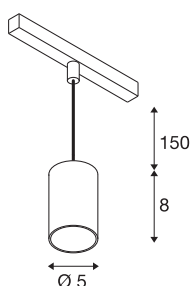

## NUMINOS® XS 48V TRACK

DALI, Pendelleuchte, schwarz / chrom, 8.7W, 670lm, 2700K, CRI90, 20°

Hochwertiger Minimalismus auf ganzer Schiene: Die kompakten NUMINOS® Pendelleuchten strahlen am 48V Track Schienensystem elegant und effizient zugleich. Mit ihrer klaren, zylindrischen Formensprache fügen sie sich auch ins anspruchsvollste Designambiente ein. Dabei lassen sich die Lichtstärke, Lichtfarbe (2700K/3000K/4000K) und der Halbstreuwinkel (20°/ 40°/55°) der DALI-kompatiblen Spots so wählen, wie es das Projekt erfordert. Das aus Aluminium gefertigte Gehäuse ist in Schwarz, Weiß und Chrom erhältlich. Der CRI-Wert über 90 sorgt für eine natürliche Farbwiedergabe. Und via Schienenadapter ist die Pendelleuchte auch noch so schnell wie einfach installiert.

### TECHNISCHE DATEN

Art. Nr.	1006761
Anzahl unterschiedliche Lichtauslässe	1
IP Code	IP 20
Schlagfestigkeitsklasse	IK 02
Schlagfestigkeit	0.2 Joule
Montagedetails	Schiene, Schiene Decke
Dimmbar	Ja
Technologie der Dimmung	DALI 2
Primäre Nennspannung	48V
Sekundär Strom / Spannung	200 mA
Schutzklasse	III
Wattage	8.7 W
minimale Umgebungstemperatur	-20 °C
maximale Umgebungstemperatur	35 °C
Netzwerk Bemessungs-Bereitstellungsleistung	0.5 W
Lumen	670 lm
Lichtfarbtemperatur	2700 Kelvin
Abstrahlwinkel	20 °
Farbe	schwarz
CRI	90
UGR ≤	16
LXXBXX Daten	L80B50

## Zubehör

1005614	NUMINOS® XS , Diffusor gefrosted
1005612	NUMINOS® XS , Diffusor
1005615	NUMINOS® XS , Diffusor schwarz
1005613	NUMINOS® XS , Diffusor transparent

Lebensdauer	50000 h
Risikogruppe	1
Höhe	8 cm
Durchmesser	5 cm
Pendellänge	150 cm
Nettogewicht	0.211 kg
Bruttogewicht	0.226 kg
BIG WHITE Seite	471