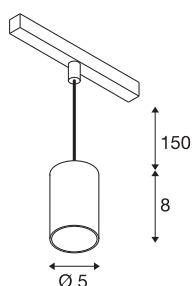

NUMINOS® XS 48V TRACK

DALI, Pendelleuchte, schwarz / schwarz, 8.7W, 620lm, 2700K, CRI90, 40°

Hochwertiger Minimalismus auf ganzer Schiene: Die kompakten NUMINOS® Pendelleuchten strahlen am 48V Track Schienensystem elegant und effizient zugleich. Mit ihrer klaren, zylindrischen Formensprache fügen sie sich auch ins anspruchsvollste Designambiente ein. Dabei lassen sich die Lichtstärke, Lichtfarbe (2700K/3000K/4000K) und der Halbstreuwinkel (20°/ 40°/55°) der DALI-kompatiblen Spots so wählen, wie es das Projekt erfordert. Das aus Aluminium gefertigte Gehäuse ist in Schwarz, Weiß und Chrom erhältlich. Der CRI-Wert über 90 sorgt für eine natürliche Farbwiedergabe. Und via Schienenadapter ist die Pendelleuchte auch noch so schnell wie einfach installiert.

TECHNISCHE DATEN

Art. Nr.	1006762
Anzahl unterschiedliche Lichtauslässe	1
IP Code	IP 20
Schlagfestigkeitsklasse	IK 02
Schlagfestigkeit	0.2 Joule
Montagedetails	Schiene, Schiene Decke
Dimmbar	Ja
Technologie der Dimmung	DALI 2
Primäre Nennspannung	48V
Sekundär Strom / Spannung	200 mA
Schutzklasse	III
Wattage	8.7 W
minimale Umgebungstemperatur	-20 °C
maximale Umgebungstemperatur	35 °C
Netzwerk Bemessungs-Bereitstellungsleistung	0.5 W
Lumen	620 lm
Lichtfarbtemperatur	2700 Kelvin
Abstrahlwinkel	40 °
Farbe	schwarz
CRI	90
UGR ≤	22
LXXBXX Daten	L80B50

Lichtquelle

798300	
--------	---

Zubehör

1005614	NUMINOS® XS , Diffusor gefrosted
1005612	NUMINOS® XS , Diffusor
1005615	NUMINOS® XS , Diffusor schwarz
1005613	NUMINOS® XS , Diffusor transparent

Lebensdauer	50000 h
Risikogruppe	1
Höhe	8 cm
Durchmesser	5 cm
Pendellänge	150 cm
Nettogewicht	0.211 kg
Bruttogewicht	0.226 kg
BIG WHITE Seite	471