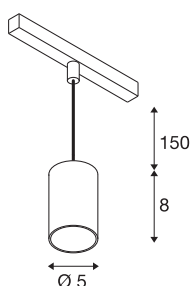

NUMINOS® XS 48V TRACK

DALI, Pendelleuchte, weiß / weiß, 8.7W, 670lm, 2700K, CRI90, 20°

Hochwertiger Minimalismus auf ganzer Schiene: Die kompakten NUMINOS® Pendelleuchten strahlen am 48V Track Schienensystem elegant und effizient zugleich. Mit ihrer klaren, zylindrischen Formensprache fügen sie sich auch ins anspruchsvollste Designambiente ein. Dabei lassen sich die Lichtstärke, Lichtfarbe (2700K/3000K/4000K) und der Halbstreuwinkel (20°/ 40°/55°) der DALI-kompatiblen Spots so wählen, wie es das Projekt erfordert. Das aus Aluminium gefertigte Gehäuse ist in Schwarz, Weiß und Chrom erhältlich. Der CRI-Wert über 90 sorgt für eine natürliche Farbwiedergabe. Und via Schienenadapter ist die Pendelleuchte auch noch so schnell wie einfach installiert.

TECHNISCHE DATEN

Art. Nr.	1006769
Anzahl unterschiedliche Lichtauslässe	1
IP Code	IP 20
Schlagfestigkeitsklasse	IK 02
Schlagfestigkeit	0.2 Joule
Montagedetails	Schiene, Schiene Decke
Dimmbar	Ja
Technologie der Dimmung	DALI 2
Primäre Nennspannung	48V
Sekundär Strom / Spannung	200 mA
Schutzklasse	III
Wattage	8.7 W
minimale Umgebungstemperatur	-20 °C
maximale Umgebungstemperatur	35 °C
Netzwerk Bemessungs-Bereitstellungsleistung	0.5 W
Lumen	670 lm
Lichtfarbtemperatur	2700 Kelvin
Abstrahlwinkel	20 °
Farbe	weiß
CRI	90
UGR ≤	16
LXXBXX Daten	L80B50

Lichtquelle

798300	
--------	---

Zubehör

1005614	NUMINOS® XS , Diffusor gefrosted
1005612	NUMINOS® XS , Diffusor
1005615	NUMINOS® XS , Diffusor schwarz
1005613	NUMINOS® XS , Diffusor transparent

Lebensdauer	50000 h
Risikogruppe	1
Höhe	8 cm
Durchmesser	5 cm
Pendellänge	150 cm
Nettogewicht	0.211 kg
Bruttogewicht	0.226 kg
BIG WHITE Seite	471