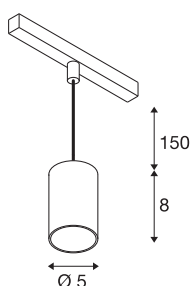

NUMINOS® XS 48V TRACK

DALI, Pendelleuchte, weiß / weiß, 8.7W, 650lm, 2700K, CRI90, 40°

Hochwertiger Minimalismus auf ganzer Schiene: Die kompakten NUMINOS® Pendelleuchten strahlen am 48V Track Schienensystem elegant und effizient zugleich. Mit ihrer klaren, zylindrischen Formensprache fügen sie sich auch ins anspruchsvollste Designambiente ein. Dabei lassen sich die Lichtstärke, Lichtfarbe (2700K/3000K/4000K) und der Halbstreuwinkel (20°/ 40°/55°) der DALI-kompatiblen Spots so wählen, wie es das Projekt erfordert. Das aus Aluminium gefertigte Gehäuse ist in Schwarz, Weiß und Chrom erhältlich. Der CRI-Wert über 90 sorgt für eine natürliche Farbwiedergabe. Und via Schienenadapter ist die Pendelleuchte auch noch so schnell wie einfach installiert.

TECHNISCHE DATEN

Art. Nr.	1006772
Anzahl unterschiedliche Lichtauslässe	1
IP Code	IP 20
Schlagfestigkeitsklasse	IK 02
Schlagfestigkeit	0.2 Joule
Montagedetails	Schiene, Schiene Decke
Dimmbar	Ja
Technologie der Dimmung	DALI 2
Primäre Nennspannung	48V
Sekundär Strom / Spannung	200 mA
Schutzklasse	III
Wattage	8.7 W
minimale Umgebungstemperatur	-20 °C
maximale Umgebungstemperatur	35 °C
Netzwerk Bemessungs-Bereitstellungsleistung	0.5 W
Lumen	650 lm
Lichtfarbtemperatur	2700 Kelvin
Abstrahlwinkel	40 °
Farbe	weiß
CRI	90
UGR ≤	22
LXXBXX Daten	L80B50

Lebensdauer	50000 h
Risikogruppe	1
Höhe	8 cm
Durchmesser	5 cm
Pendellänge	150 cm
Nettogewicht	0.211 kg
Bruttogewicht	0.226 kg
BIG WHITE Seite	471