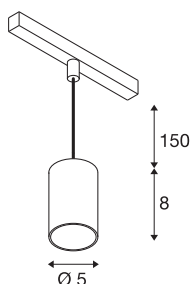

NUMINOS® XS 48V TRACK

DALI, Pendelleuchte, weiß / chrom, 8.7W, 650lm, 2700K, CRI90, 40°

Hochwertiger Minimalismus auf ganzer Schiene: Die kompakten NUMINOS® Pendelleuchten strahlen am 48V Track Schienensystem elegant und effizient zugleich. Mit ihrer klaren, zylindrischen Formensprache fügen sie sich auch ins anspruchsvollste Designambiente ein. Dabei lassen sich die Lichtstärke, Lichtfarbe (2700K/3000K/4000K) und der Halbstreuwinkel (20°/ 40°/55°) der DALI-kompatiblen Spots so wählen, wie es das Projekt erfordert. Das aus Aluminium gefertigte Gehäuse ist in Schwarz, Weiß und Chrom erhältlich. Der CRI-Wert über 90 sorgt für eine natürliche Farbwiedergabe. Und via Schienenadapter ist die Pendelleuchte auch noch so schnell wie einfach installiert.

TECHNISCHE DATEN

Art. Nr.	1006773
Anzahl unterschiedliche Lichtauslässe	1
IP Code	IP 20
Schlagfestigkeitsklasse	IK 02
Schlagfestigkeit	0.2 Joule
Montagedetails	Schiene, Schiene Decke
Dimmbar	Ja
Technologie der Dimmung	DALI 2
Primäre Nennspannung	48V
Sekundär Strom / Spannung	200 mA
Schutzklasse	III
Wattage	8.7 W
minimale Umgebungstemperatur	-20 °C
maximale Umgebungstemperatur	35 °C
Netzwerk Bemessungs-Bereit-schaftsleistung	0.5 W
Lumen	650 lm
Lichtfarbtemperatur	2700 Kelvin
Abstrahlwinkel	40 °
Farbe	weiß
CRI	90
UGR ≤	22
LXXBXX Daten	L80B50

Lichtquelle

798300	
--------	---

Zubehör

1005614	NUMINOS® XS , Diffusor gefrosted
1005612	NUMINOS® XS , Diffusor
1005615	NUMINOS® XS , Diffusor schwarz
1005613	NUMINOS® XS , Diffusor transparent

Lebensdauer	50000 h
Risikogruppe	1
Höhe	8 cm
Durchmesser	5 cm
Pendellänge	150 cm
Nettogewicht	0.211 kg
Bruttogewicht	0.226 kg
BIG WHITE Seite	471