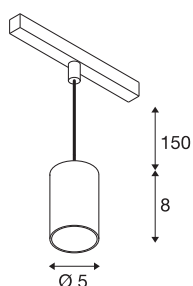

NUMINOS® XS 48V TRACK

DALI, Pendelleuchte, weiß / weiß, 8.7W, 670lm, 2700K, CRI90, 55°

Hochwertiger Minimalismus auf ganzer Schiene: Die kompakten NUMINOS® Pendelleuchten strahlen am 48V Track Schienensystem elegant und effizient zugleich. Mit ihrer klaren, zylindrischen Formensprache fügen sie sich auch ins anspruchsvollste Designambiente ein. Dabei lassen sich die Lichtstärke, Lichtfarbe (2700K/3000K/4000K) und der Halbstreuwinkel (20°/ 40°/55°) der DALI-kompatiblen Spots so wählen, wie es das Projekt erfordert. Das aus Aluminium gefertigte Gehäuse ist in Schwarz, Weiß und Chrom erhältlich. Der CRI-Wert über 90 sorgt für eine natürliche Farbwiedergabe. Und via Schienenadapter ist die Pendelleuchte auch noch so schnell wie einfach installiert.

TECHNISCHE DATEN

Art. Nr.	1006775
Anzahl unterschiedliche Lichtauslässe	1
IP Code	IP 20
Schlagfestigkeitsklasse	IK 02
Schlagfestigkeit	0.2 Joule
Montagedetails	Schiene, Schiene Decke
Dimmbar	Ja
Technologie der Dimmung	DALI 2
Primäre Nennspannung	48V
Sekundär Strom / Spannung	200 mA
Schutzklasse	III
Wattage	8.7 W
minimale Umgebungstemperatur	-20 °C
maximale Umgebungstemperatur	35 °C
Netzwerk Bemessungs-Bereitstellungsleistung	0.5 W
Lumen	670 lm
Lichtfarbtemperatur	2700 Kelvin
Abstrahlwinkel	55 °
Farbe	weiß
CRI	90
UGR ≤	25
LXXBXX Daten	L80B50

Lichtquelle

798300	
--------	---

Zubehör

1005614	NUMINOS® XS , Diffusor gefrosted
1005612	NUMINOS® XS , Diffusor
1005615	NUMINOS® XS , Diffusor schwarz
1005613	NUMINOS® XS , Diffusor transparent

Lebensdauer	50000 h
Risikogruppe	1
Höhe	8 cm
Durchmesser	5 cm
Pendellänge	150 cm
Nettogewicht	0.211 kg
Bruttogewicht	0.226 kg
BIG WHITE Seite	471