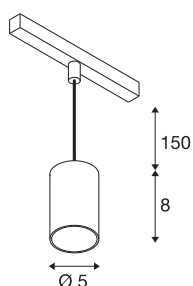

## NUMINOS® XS 48V TRACK

DALI, Pendelleuchte, weiß / chrom, 8.7W, 670lm, 2700K, CRI90, 55°

Hochwertiger Minimalismus auf ganzer Schiene: Die kompakten NUMINOS® Pendelleuchten strahlen am 48V Track Schienensystem elegant und effizient zugleich. Mit ihrer klaren, zylindrischen Formensprache fügen sie sich auch ins anspruchsvollste Designambiente ein. Dabei lassen sich die Lichtstärke, Lichtfarbe (2700K/3000K/4000K) und der Halbstreuwinkel (20°/ 40°/55°) der DALI-kompatiblen Spots so wählen, wie es das Projekt erfordert. Das aus Aluminium gefertigte Gehäuse ist in Schwarz, Weiß und Chrom erhältlich. Der CRI-Wert über 90 sorgt für eine natürliche Farbwiedergabe. Und via Schienenadapter ist die Pendelleuchte auch noch so schnell wie einfach installiert.

### TECHNISCHE DATEN

Art. Nr.	1006776
Anzahl unterschiedliche Lichtauslässe	1
IP Code	IP 20
Schlagfestigkeitsklasse	IK 02
Schlagfestigkeit	0.2 Joule
Montagedetails	Schiene, Schiene Decke
Dimmbar	Ja
Technologie der Dimmung	DALI 2
Primäre Nennspannung	48V
Sekundär Strom / Spannung	200 mA
Schutzklasse	III
Wattage	8.7 W
minimale Umgebungstemperatur	-20 °C
maximale Umgebungstemperatur	35 °C
Netzwerk Bemessungs-Bereitstellungsleistung	0.5 W
Lumen	670 lm
Lichtfarbtemperatur	2700 Kelvin
Abstrahlwinkel	55 °
Farbe	weiß
CRI	90
UGR ≤	25
LXXBXX Daten	L80B50

## Zubehör

1005614	NUMINOS® XS , Diffusor gefrosted
1005612	NUMINOS® XS , Diffusor
1005615	NUMINOS® XS , Diffusor schwarz
1005613	NUMINOS® XS , Diffusor transparent

Lebensdauer	50000 h
Risikogruppe	1
Höhe	8 cm
Durchmesser	5 cm
Pendellänge	150 cm
Nettogewicht	0.211 kg
Bruttogewicht	0.226 kg
BIG WHITE Seite	471