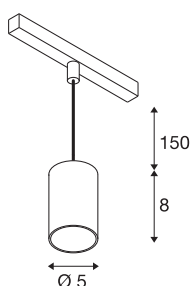

NUMINOS® XS 48V TRACK

DALI, Pendelleuchte, schwarz / schwarz, 8.7W, 670lm, 3000K, CRI90, 40°

Hochwertiger Minimalismus auf ganzer Schiene: Die kompakten NUMINOS® Pendelleuchten strahlen am 48V Track Schienensystem elegant und effizient zugleich. Mit ihrer klaren, zylindrischen Formensprache fügen sie sich auch ins anspruchsvollste Designambiente ein. Dabei lassen sich die Lichtstärke, Lichtfarbe (2700K/3000K/4000K) und der Halbstreuwinkel (20°/ 40°/55°) der DALI-kompatiblen Spots so wählen, wie es das Projekt erfordert. Das aus Aluminium gefertigte Gehäuse ist in Schwarz, Weiß und Chrom erhältlich. Der CRI-Wert über 90 sorgt für eine natürliche Farbwiedergabe. Und via Schienenadapter ist die Pendelleuchte auch noch so schnell wie einfach installiert.

TECHNISCHE DATEN

| | |
|---|------------------------|
| Art. Nr. | 1006780 |
| Anzahl unterschiedliche Lichtauslässe | 1 |
| IP Code | IP 20 |
| Schlagfestigkeitsklasse | IK 02 |
| Schlagfestigkeit | 0.2 Joule |
| Montagedetails | Schiene, Schiene Decke |
| Dimmbar | Ja |
| Technologie der Dimmung | DALI 2 |
| Primäre Nennspannung | 48V |
| Sekundär Strom / Spannung | 200 mA |
| Schutzklasse | III |
| Wattage | 8.7 W |
| minimale Umgebungstemperatur | -20 °C |
| maximale Umgebungstemperatur | 35 °C |
| Netzwerk Bemessungs-Bereitstellungsleistung | 0.5 W |
| Lumen | 670 lm |
| Lichtfarbtemperatur | 3000 Kelvin |
| Abstrahlwinkel | 40 ° |
| Farbe | schwarz |
| CRI | 90 |
| UGR ≤ | 22 |
| LXXBXX Daten | L80B50 |

| | |
|-----------------|----------|
| Lebensdauer | 50000 h |
| Risikogruppe | 2 |
| Höhe | 8 cm |
| Durchmesser | 5 cm |
| Pendellänge | 150 cm |
| Nettogewicht | 0.211 kg |
| Bruttogewicht | 0.226 kg |
| BIG WHITE Seite | 471 |