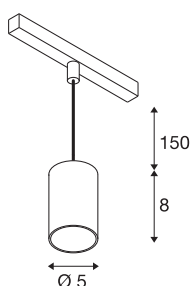

NUMINOS® XS 48V TRACK

DALI, Pendelleuchte, schwarz / chrom, 8.7W, 700lm, 3000K, CRI90, 40°

Hochwertiger Minimalismus auf ganzer Schiene: Die kompakten NUMINOS® Pendelleuchten strahlen am 48V Track Schienensystem elegant und effizient zugleich. Mit ihrer klaren, zylindrischen Formensprache fügen sie sich auch ins anspruchsvollste Designambiente ein. Dabei lassen sich die Lichtstärke, Lichtfarbe (2700K/3000K/4000K) und der Halbstreuwinkel (20°/ 40°/55°) der DALI-kompatiblen Spots so wählen, wie es das Projekt erfordert. Das aus Aluminium gefertigte Gehäuse ist in Schwarz, Weiß und Chrom erhältlich. Der CRI-Wert über 90 sorgt für eine natürliche Farbwiedergabe. Und via Schienenadapter ist die Pendelleuchte auch noch so schnell wie einfach installiert.

TECHNISCHE DATEN

Art. Nr.	1006782
Anzahl unterschiedliche Lichtauslässe	1
IP Code	IP 20
Schlagfestigkeitsklasse	IK 02
Schlagfestigkeit	0.2 Joule
Montagedetails	Schiene, Schiene Decke
Dimmbar	Ja
Technologie der Dimmung	DALI 2
Primäre Nennspannung	48V
Sekundär Strom / Spannung	200 mA
Schutzklasse	III
Wattage	8.7 W
minimale Umgebungstemperatur	-20 °C
maximale Umgebungstemperatur	35 °C
Netzwerk Bemessungs-Bereit-schaftsleistung	0.5 W
Lumen	700 lm
Lichtfarbtemperatur	3000 Kelvin
Abstrahlwinkel	40 °
Farbe	schwarz
CRI	90
UGR ≤	22
LXXBXX Daten	L80B50

Lichtquelle

798303	
--------	---

Zubehör

1005614	NUMINOS® XS , Diffusor gefrosted
1005612	NUMINOS® XS , Diffusor
1005615	NUMINOS® XS , Diffusor schwarz
1005613	NUMINOS® XS , Diffusor transparent

Lebensdauer	50000 h
Risikogruppe	2
Höhe	8 cm
Durchmesser	5 cm
Pendellänge	150 cm
Nettogewicht	0.211 kg
Bruttogewicht	0.226 kg
BIG WHITE Seite	471