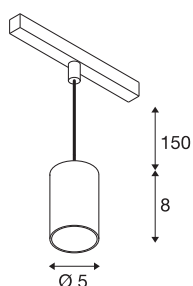

NUMINOS® XS 48V TRACK

DALI, Pendelleuchte, schwarz / schwarz, 8.7W, 690lm, 3000K, CRI90, 55°

Hochwertiger Minimalismus auf ganzer Schiene: Die kompakten NUMINOS® Pendelleuchten strahlen am 48V Track Schienensystem elegant und effizient zugleich. Mit ihrer klaren, zylindrischen Formensprache fügen sie sich auch ins anspruchsvollste Designambiente ein. Dabei lassen sich die Lichtstärke, Lichtfarbe (2700K/3000K/4000K) und der Halbstreuwinkel (20°/ 40°/55°) der DALI-kompatiblen Spots so wählen, wie es das Projekt erfordert. Das aus Aluminium gefertigte Gehäuse ist in Schwarz, Weiß und Chrom erhältlich. Der CRI-Wert über 90 sorgt für eine natürliche Farbwiedergabe. Und via Schienenadapter ist die Pendelleuchte auch noch so schnell wie einfach installiert.

TECHNISCHE DATEN

Art. Nr.	1006783
Anzahl unterschiedliche Lichtauslässe	1
IP Code	IP 20
Schlagfestigkeitsklasse	IK 02
Schlagfestigkeit	0.2 Joule
Montagedetails	Schiene, Schiene Decke
Dimmbar	Ja
Technologie der Dimmung	DALI 2
Primäre Nennspannung	48V
Sekundär Strom / Spannung	200 mA
Schutzklasse	III
Wattage	8.7 W
minimale Umgebungstemperatur	-20 °C
maximale Umgebungstemperatur	35 °C
Netzwerk Bemessungs-Bereitstellungsleistung	0.5 W
Lumen	690 lm
Lichtfarbtemperatur	3000 Kelvin
Abstrahlwinkel	55 °
Farbe	schwarz
CRI	90
UGR ≤	25
LXXBXX Daten	L80B50

Lebensdauer	50000 h
Risikogruppe	2
Höhe	8 cm
Durchmesser	5 cm
Pendellänge	150 cm
Nettogewicht	0.211 kg
Bruttogewicht	0.226 kg
BIG WHITE Seite	471