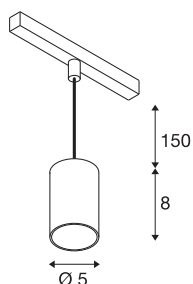

NUMINOS® XS 48 V TRACK DALI

oprawa wisząca, biała / biała, 8,7 W, 730 lm, 3000 K, CRI90, 20°

Minimalizm wysokiej jakości na całej długości: kompaktowe oprawy wiszące NUMINOS® na systemie szynowym 48 V zapewniają jednocześnie eleganckie i efektywne oświetlenie. Dzięki przejrzystemu, cylindrycznemu wzornictwu pasują również do najbardziej wymagających projektów. Natężenie światła, barwę światła (2700 K/3000 K/4000 K) i półkąty rozsyłu (20°/40°/55°) spotów kompatybilnych z DALI można wybrać zgodnie z wymaganiami projektu. Aluminiowa obudowa jest dostępna w kolorze czarnym, białym i chromowanym. Współczynnik CRI o wartości ponad 90 zapewnia optymalne odwzorowanie koloru. Oprawę wiszącą można szybko i łatwo zainstalować za pomocą adaptera szynowego.

DANE TECHNICZNE

Nr artykułu	1006787
Różne wyjścia światła	1
Kod IP	IP 20
Klasa odporności na uderzenia	IK 02
Odporność na uderzenia	0.2 Joule
Szczegóły dotyczące montażu	Szyna, Szyna nasufitowa
Ściemnialna	Tak
Technologia ściemniania	DALI 2
Pierwotne napięcie znamionowe	48V
Prąd / napięcie wtórny	200 mA
Klasy ochrony	III
Wydajność	8.7 W
Temperatura otoczenia	-20 °C
Temperatura otoczenia	35 °C
Znamionowa moc znamionowa sieci w trybie gotowości	0.5 W
Strumień świetlny	730 lm
Temperatura barwy światła	3000 Kelvin
Kąt połowiczny rozpraszania	20 °
Kolor	biały
CRI	90
UGR ≤	16
Dane LXXBXX	L80B50

Źródła światła

798303	
--------	---

Akcesoria

1005614	NUMINOS® XS , dyfuzor oszroniony
1005612	NUMINOS® XS , dyfuzor
1005615	NUMINOS® XS , dyfuzor czarny
1005613	NUMINOS® XS , dyfuzor transparentny

Okres użytkowania	50000 h
Risk Group	2
Wysokość	8 cm
średnica	5 cm
Długość zwisu	150 cm
Waga netto	0.211 kg
Waga brutto	0.226 kg
Strona BIG WHITE	471