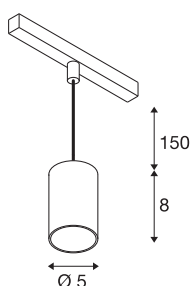

NUMINOS® XS 48V TRACK

DALI, Pendelleuchte, weiß / chrom, 8.7W, 700lm, 3000K, CRI90, 40°

Hochwertiger Minimalismus auf ganzer Schiene: Die kompakten NUMINOS® Pendelleuchten strahlen am 48V Track Schienensystem elegant und effizient zugleich. Mit ihrer klaren, zylindrischen Formensprache fügen sie sich auch ins anspruchsvollste Designambiente ein. Dabei lassen sich die Lichtstärke, Lichtfarbe (2700K/3000K/4000K) und der Halbstreuwinkel (20°/ 40°/55°) der DALI-kompatiblen Spots so wählen, wie es das Projekt erfordert. Das aus Aluminium gefertigte Gehäuse ist in Schwarz, Weiß und Chrom erhältlich. Der CRI-Wert über 90 sorgt für eine natürliche Farbwiedergabe. Und via Schienenadapter ist die Pendelleuchte auch noch so schnell wie einfach installiert.

TECHNISCHE DATEN

Art. Nr.	1006791
Anzahl unterschiedliche Lichtauslässe	1
IP Code	IP 20
Schlagfestigkeitsklasse	IK 02
Schlagfestigkeit	0.2 Joule
Montagedetails	Schiene, Schiene Decke
Dimmbar	Ja
Technologie der Dimmung	DALI 2
Primäre Nennspannung	48V
Sekundär Strom / Spannung	200 mA
Schutzklasse	III
Wattage	8.7 W
minimale Umgebungstemperatur	-20 °C
maximale Umgebungstemperatur	35 °C
Netzwerk Bemessungs-Bereit-schaftsleistung	0.5 W
Lumen	700 lm
Lichtfarbtemperatur	3000 Kelvin
Abstrahlwinkel	40 °
Farbe	weiß
CRI	90
UGR ≤	22
LXXBXX Daten	L80B50

Lichtquelle

798303	
--------	---

Zubehör

1005614	NUMINOS® XS , Diffusor gefrosted
1005612	NUMINOS® XS , Diffusor
1005615	NUMINOS® XS , Diffusor schwarz
1005613	NUMINOS® XS , Diffusor transparent

Lebensdauer	50000 h
Risikogruppe	2
Höhe	8 cm
Durchmesser	5 cm
Pendellänge	150 cm
Nettogewicht	0.211 kg
Bruttogewicht	0.226 kg
BIG WHITE Seite	471