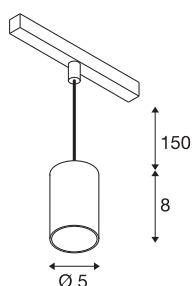

## NUMINOS® XS 48V TRACK

DALI, Pendelleuchte, weiß / schwarz, 8.7W, 690lm, 3000K, CRI90, 55°

Hochwertiger Minimalismus auf ganzer Schiene: Die kompakten NUMINOS® Pendelleuchten strahlen am 48V Track Schienensystem elegant und effizient zugleich. Mit ihrer klaren, zylindrischen Formensprache fügen sie sich auch ins anspruchsvollste Designambiente ein. Dabei lassen sich die Lichtstärke, Lichtfarbe (2700K/3000K/4000K) und der Halbstreuwinkel (20°/ 40°/55°) der DALI-kompatiblen Spots so wählen, wie es das Projekt erfordert. Das aus Aluminium gefertigte Gehäuse ist in Schwarz, Weiß und Chrom erhältlich. Der CRI-Wert über 90 sorgt für eine natürliche Farbwiedergabe. Und via Schienenadapter ist die Pendelleuchte auch noch so schnell wie einfach installiert.

### TECHNISCHE DATEN

Art. Nr.	1006792
Anzahl unterschiedliche Lichtauslässe	1
IP Code	IP 20
Schlagfestigkeitsklasse	IK 02
Schlagfestigkeit	0.2 Joule
Montagedetails	Schiene, Schiene Decke
Dimmbar	Ja
Technologie der Dimmung	DALI 2
Primäre Nennspannung	48V
Sekundär Strom / Spannung	200 mA
Schutzklasse	III
Wattage	8.7 W
minimale Umgebungstemperatur	-20 °C
maximale Umgebungstemperatur	35 °C
Netzwerk Bemessungs-Bereitstellungsleistung	0.5 W
Lumen	690 lm
Lichtfarbtemperatur	3000 Kelvin
Abstrahlwinkel	55 °
Farbe	weiß
CRI	90
UGR ≤	25
LXXBXX Daten	L80B50

## Zubehör

1005614	NUMINOS® XS , Diffusor gefrosted
1005612	NUMINOS® XS , Diffusor
1005615	NUMINOS® XS , Diffusor schwarz
1005613	NUMINOS® XS , Diffusor transparent

Lebensdauer	50000 h
Risikogruppe	2
Höhe	8 cm
Durchmesser	5 cm
Pendellänge	150 cm
Nettogewicht	0.211 kg
Bruttogewicht	0.226 kg
BIG WHITE Seite	471