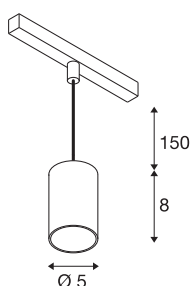

## NUMINOS® XS 48V TRACK

DALI, Pendelleuchte, weiß / weiß, 8.7W, 720lm, 3000K, CRI90, 55°

Hochwertiger Minimalismus auf ganzer Schiene: Die kompakten NUMINOS® Pendelleuchten strahlen am 48V Track Schienensystem elegant und effizient zugleich. Mit ihrer klaren, zylindrischen Formensprache fügen sie sich auch ins anspruchsvollste Designambiente ein. Dabei lassen sich die Lichtstärke, Lichtfarbe (2700K/3000K/4000K) und der Halbstreuwinkel (20°/ 40°/55°) der DALI-kompatiblen Spots so wählen, wie es das Projekt erfordert. Das aus Aluminium gefertigte Gehäuse ist in Schwarz, Weiß und Chrom erhältlich. Der CRI-Wert über 90 sorgt für eine natürliche Farbwiedergabe. Und via Schienenadapter ist die Pendelleuchte auch noch so schnell wie einfach installiert.

### TECHNISCHE DATEN

Art. Nr.	1006793
Anzahl unterschiedliche Lichtauslässe	1
IP Code	IP 20
Schlagfestigkeitsklasse	IK 02
Schlagfestigkeit	0.2 Joule
Montagedetails	Schiene, Schiene Decke
Dimmbar	Ja
Technologie der Dimmung	DALI 2
Primäre Nennspannung	48V
Sekundär Strom / Spannung	200 mA
Schutzklasse	III
Wattage	8.7 W
minimale Umgebungstemperatur	-20 °C
maximale Umgebungstemperatur	35 °C
Netzwerk Bemessungs-Bereitstellungsleistung	0.5 W
Lumen	720 lm
Lichtfarbtemperatur	3000 Kelvin
Abstrahlwinkel	55 °
Farbe	weiß
CRI	90
UGR ≤	25
LXXBXX Daten	L80B50

## Zubehör

1005614	NUMINOS® XS , Diffusor gefrosted
1005612	NUMINOS® XS , Diffusor
1005615	NUMINOS® XS , Diffusor schwarz
1005613	NUMINOS® XS , Diffusor transparent

Lebensdauer	50000 h
Risikogruppe	2
Höhe	8 cm
Durchmesser	5 cm
Pendellänge	150 cm
Nettogewicht	0.211 kg
Bruttogewicht	0.226 kg
BIG WHITE Seite	471