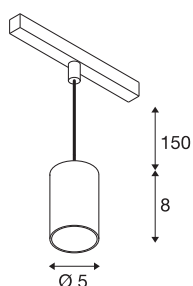

NUMINOS® XS 48V TRACK

DALI, Pendelleuchte, weiß / chrom, 8.7W, 720lm, 3000K, CRI90, 55°

Hochwertiger Minimalismus auf ganzer Schiene: Die kompakten NUMINOS® Pendelleuchten strahlen am 48V Track Schienensystem elegant und effizient zugleich. Mit ihrer klaren, zylindrischen Formensprache fügen sie sich auch ins anspruchsvollste Designambiente ein. Dabei lassen sich die Lichtstärke, Lichtfarbe (2700K/3000K/4000K) und der Halbstreuwinkel (20°/ 40°/55°) der DALI-kompatiblen Spots so wählen, wie es das Projekt erfordert. Das aus Aluminium gefertigte Gehäuse ist in Schwarz, Weiß und Chrom erhältlich. Der CRI-Wert über 90 sorgt für eine natürliche Farbwiedergabe. Und via Schienenadapter ist die Pendelleuchte auch noch so schnell wie einfach installiert.

TECHNISCHE DATEN

Art. Nr.	1006794
Anzahl unterschiedliche Lichtauslässe	1
IP Code	IP 20
Schlagfestigkeitsklasse	IK 02
Schlagfestigkeit	0.2 Joule
Montagedetails	Schiene, Schiene Decke
Dimmbar	Ja
Technologie der Dimmung	DALI 2
Primäre Nennspannung	48V
Sekundär Strom / Spannung	200 mA
Schutzklasse	III
Wattage	8.7 W
minimale Umgebungstemperatur	-20 °C
maximale Umgebungstemperatur	35 °C
Netzwerk Bemessungs-Bereit-schaftsleistung	0.5 W
Lumen	720 lm
Lichtfarbtemperatur	3000 Kelvin
Abstrahlwinkel	55 °
Farbe	weiß
CRI	90
UGR ≤	25
LXXBXX Daten	L80B50

Lichtquelle

798303	
--------	---

Zubehör

1005614	NUMINOS® XS , Diffusor gefrosted
1005612	NUMINOS® XS , Diffusor
1005615	NUMINOS® XS , Diffusor schwarz
1005613	NUMINOS® XS , Diffusor transparent

Lebensdauer	50000 h
Risikogruppe	2
Höhe	8 cm
Durchmesser	5 cm
Pendellänge	150 cm
Nettogewicht	0.211 kg
Bruttogewicht	0.226 kg
BIG WHITE Seite	471