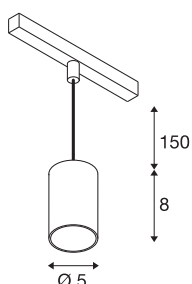

NUMINOS® XS

48V Pendelleuchte, Pendellänge 150cm, 4000K, 20°, DALI 2, matt schwarz

Hochwertiger Minimalismus auf ganzer Schiene: Die kompakten NUMINOS® Pendelleuchten strahlen am 48V Track Schienensystem elegant und effizient zugleich. Mit ihrer klaren, zylindrischen Formensprache fügen sie sich auch ins anspruchsvollste Designambiente ein. Dabei lassen sich die Lichtstärke, Lichtfarbe (2700K/3000K/4000K) und der Halbstreuwinkel (20°/ 40°/55°) der DALI-kompatiblen Spots so wählen, wie es das Projekt erfordert. Das aus Aluminium gefertigte Gehäuse ist in Schwarz, Weiß und Chrom erhältlich. Der CRI-Wert über 90 sorgt für eine natürliche Farbwiedergabe. Und via Schienenadapter ist die Pendelleuchte auch noch so schnell wie einfach installiert.

TECHNISCHE DATEN

Art. Nr.	1006795
Anzahl unterschiedliche Lichtauslässe	1
IP Code	IP20
Schlagfestigkeitsklasse	IK 02
Schlagfestigkeit	0.2 Joule
Montagedetails	Schiene, Schiene Decke
Dimmbar	Ja
Technologie der Dimmung	DALI 2
Primäre Nennspannung	48V
Sekundär Strom / Spannung	200 mA
Schutzklasse	III
Wattage	8.7 W
minimale Umgebungstemperatur	-20 °C
maximale Umgebungstemperatur	35 °C
Netzwerk Bemessungs-Bereit-schaftsleistung	0.5 W
Lumen	720 lm
Lichtfarbtemperatur	4000 Kelvin
Abstrahlwinkel	20 °
Farbe	matt schwarz
CRI	90
UGR ≤	16
LXXBXX Daten	L80B50

Lichtquelle

798305	
--------	---

Zubehör

1005614	NUMINOS® XS , Diffusor gefrosted
1005612	NUMINOS® XS , Diffusor
1005615	NUMINOS® XS , Diffusor schwarz
1005613	NUMINOS® XS , Diffusor transparent

Lebensdauer	50000 h
Risikogruppe	2
Höhe	8 cm
Durchmesser	5 cm
Pendellänge	150 cm
Nettogewicht	0.22 kg
Bruttogewicht	0.31 kg