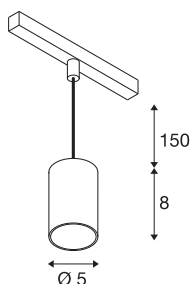

NUMINOS® XS 48V TRACK DALI

Lampa wisząca, czarny / czarny, 8,7W, 720lm, 4000K, CRI90, 20°

Wysokiej jakości minimalizm na całej linii: Kompaktowe lampy wiszące NUMINOS® pięknie i efektywnie świecą na szynowym systemie 48V Track. Dzięki swojemu jasno zdefiniowanemu, cylindrycznemu językowi formalnemu doskonale wpasowują się nawet w najbardziej wymagające otoczenie designerskie. Jasność światła, temperatura barwowa (2700K/3000K/4000K) oraz kąt półrozproszenia (20°/40°/55°) spotów kompatybilnych z systemem DALI można wybrać zgodnie z wymaganiami projektu. Obudowa wykonana z aluminium dostępna jest w kolorach czarnym, białym i chromowanym. Wartość wskaźnika CRI powyżej 90 zapewnia naturalne odwzorowanie kolorów. A dzięki adapterowi szynowemu lampa wisząca można zainstalować szybko i łatwo.

DANE TECHNICZNE

Nr artykułu	1006795
Różne wyjścia światła	1
Kod IP	IP20
Klasa odporności na uderzenia	IK 02
Odporność na uderzenia	0.2 Joule
Szczegóły dotyczące montażu	Szyna, Szyna nasufitowa
Ściemnialna	Tak
Technologia ściemniania	DALI 2
Pierwotne napięcie znamionowe	48V
Prąd / napięcie wtórny	200 mA
Klasy ochrony	III
Wydajność	8.7 W
Temperatura otoczenia	-20 °C
Temperatura otoczenia	35 °C
Znamionowa moc znamionowa sieci w trybie gotowości	0.5 W
Strumień świetlny	720 lm
Temperatura barwy światła	4000 Kelvin
Kąt połowiczny rozpraszania	20 °
Kolor	czarny matowy
CRI	90
UGR ≤	16
Dane LXXBXX	L80B50

Źródła światła

798305	
--------	---

Akcesoria

1005614	NUMINOS® XS , dyfuzor oszroniony
1005612	NUMINOS® XS , dyfuzor
1005615	NUMINOS® XS , dyfuzor czarny
1005613	NUMINOS® XS , dyfuzor transparentny

Okres użytkowania	50000 h
Risk Group	2
Wysokość	8 cm
średnica	5 cm
Długość zwisu	150 cm
Waga netto	0.22 kg
Waga brutto	0.31 kg