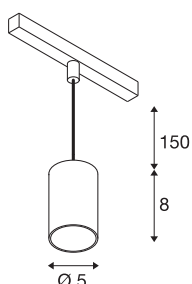

## NUMINOS® XS

48V Pendelleuchte, Pendellänge 150cm, 4000K, 20°, DALI 2, matt schwarz / matt weiß

Hochwertiger Minimalismus auf ganzer Schiene: Die kompakten NUMINOS® Pendelleuchten strahlen am 48V Track Schienensystem elegant und effizient zugleich. Mit ihrer klaren, zylindrischen Formensprache fügen sie sich auch ins anspruchsvollste Designambiente ein. Dabei lassen sich die Lichtstärke, Lichtfarbe (2700K/3000K/4000K) und der Halbstreuwinkel (20°/ 40°/55°) der DALI-kompatiblen Spots so wählen, wie es das Projekt erfordert. Das aus Aluminium gefertigte Gehäuse ist in Schwarz, Weiß und Chrom erhältlich. Der CRI-Wert über 90 sorgt für eine natürliche Farbwiedergabe. Und via Schienenadapter ist die Pendelleuchte auch noch so schnell wie einfach installiert.

## TECHNISCHE DATEN

Art. Nr.	1006796
Anzahl unterschiedliche Lichtauslässe	1
IP Code	IP20
Schlagfestigkeitsklasse	IK 02
Schlagfestigkeit	0.2 Joule
Montagedetails	Schiene, Schiene Decke
Dimmbar	Ja
Technologie der Dimmung	DALI 2
Primäre Nennspannung	48V
Sekundär Strom / Spannung	200 mA
Schutzklasse	III
Wattage	8.7 W
minimale Umgebungstemperatur	-20 °C
maximale Umgebungstemperatur	35 °C
Netzwerk Bemessungs-Bereit-schaftsleistung	0.5 W
Lumen	750 lm
Lichtfarbtemperatur	4000 Kelvin
Abstrahlwinkel	20 °
Farbe	matt schwarz/matt weiss
CRI	90
UGR ≤	16
LXXBXX Daten	L80B50

## Zubehör

1005614	NUMINOS® XS , Diffusor gefrosted
1005612	NUMINOS® XS , Diffusor
1005615	NUMINOS® XS , Diffusor schwarz
1005613	NUMINOS® XS , Diffusor transparent

Lebensdauer	50000 h
Risikogruppe	2
Höhe	8 cm
Durchmesser	5 cm
Pendellänge	150 cm
Nettogewicht	0.22 kg
Bruttogewicht	0.31 kg