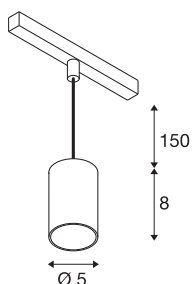

NUMINOS® XS 48V TRACK DALI

Lampa wisząca, czarno-biała, 8,7W, 750lm, 4000K, CRI90, 20°

Wysokiej jakości minimalizm na całej linii: Kompaktowe lampy wiszące NUMINOS® świecą elegancko i efektywnie na szynowym systemie szynowym 48V. Dzięki swojej jasnej, cylindrycznej formie doskonale wpisują się nawet w najbardziej wymagające otoczenie designerskie. Jasność światła, temperatura barwowa (2700K/3000K/4000K) i kąt półrozszerzenia (20°/ 40°/55°) kompatybilnych z systemem DALI reflektorów można dostosować do wymagań projektu. Obudowa wykonana z aluminium jest dostępna w kolorach czarnym, białym i chromie. Wartość wskaźnika CRI powyżej 90 zapewnia naturalną reprodukcję kolorów. A dzięki adapterowi szynowemu lampa wisząca jest równie łatwa w instalacji, jak i szybka.

DANE TECHNICZNE

Nr artykułu	1006796
Różne wyjścia światła	1
Kod IP	IP20
Klasa odporności na uderzenia	IK 02
Odporność na uderzenia	0.2 Joule
Szczegóły dotyczące montażu	Szyna, Szyna nasufitowa
Ściemnialna	Tak
Technologia ściemniania	DALI 2
Pierwotne napięcie znamionowe	48V
Prąd / napięcie wtórny	200 mA
Klasy ochrony	III
Wydajność	8.7 W
Temperatura otoczenia	-20 °C
Temperatura otoczenia	35 °C
Znamionowa moc znamionowa sieci w trybie gotowości	0.5 W
Strumień świetlny	750 lm
Temperatura barwy światła	4000 Kelvin
Kąt połowiczny rozpraszania	20 °
Kolor	matowy czarny/matowy biały
CRI	90
UGR ≤	16
Dane LXXBXX	L80B50

Źródła światła

798305	
--------	---

Akcesoria

1005614	NUMINOS® XS , dyfuzor oszroniony
1005612	NUMINOS® XS , dyfuzor
1005615	NUMINOS® XS , dyfuzor czarny
1005613	NUMINOS® XS , dyfuzor transparentny

Okres użytkowania	50000 h
Risk Group	2
Wysokość	8 cm
średnica	5 cm
Długość zwisu	150 cm
Waga netto	0.22 kg
Waga brutto	0.31 kg