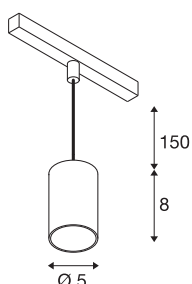

NUMINOS® XS

48V Pendelleuchte, Pendellänge 150cm, 4000K, 20°, DALI 2, matt schwarz / glänzend chrom

Hochwertiger Minimalismus auf ganzer Schiene: Die kompakten NUMINOS® Pendelleuchten strahlen am 48V Track Schienensystem elegant und effizient zugleich. Mit ihrer klaren, zylindrischen Formensprache fügen sie sich auch ins anspruchsvollste Designambiente ein. Dabei lassen sich die Lichtstärke, Lichtfarbe (2700K/3000K/4000K) und der Halbstreuwinkel (20°/ 40°/55°) der DALI-kompatiblen Spots so wählen, wie es das Projekt erfordert. Das aus Aluminium gefertigte Gehäuse ist in Schwarz, Weiß und Chrom erhältlich. Der CRI-Wert über 90 sorgt für eine natürliche Farbwiedergabe. Und via Schienenadapter ist die Pendelleuchte auch noch so schnell wie einfach installiert.

TECHNISCHE DATEN

Art. Nr.	1006797
Anzahl unterschiedliche Lichtauslässe	1
IP Code	IP20
Schlagfestigkeitsklasse	IK 02
Schlagfestigkeit	0.2 Joule
Montagedetails	Schiene, Schiene Decke
Dimmbar	Ja
Technologie der Dimmung	DALI 2
Primäre Nennspannung	48V
Sekundär Strom / Spannung	200 mA
Schutzklasse	III
Wattage	8.7 W
minimale Umgebungstemperatur	-20 °C
maximale Umgebungstemperatur	35 °C
Netzwerk Bemessungs-Bereitstellungsleistung	0.5 W
Lumen	750 lm
Lichtfarbtemperatur	4000 Kelvin
Abstrahlwinkel	20 °
Farbe	matt schwarz/glänzend chrom
CRI	90
UGR ≤	16
LXXBXX Daten	L80B50

Lichtquelle

798305	
--------	---

Zubehör

1005614	NUMINOS® XS , Diffusor gefrosted
1005612	NUMINOS® XS , Diffusor
1005615	NUMINOS® XS , Diffusor schwarz
1005613	NUMINOS® XS , Diffusor transparent

Lebensdauer	50000 h
Risikogruppe	2
Höhe	8 cm
Durchmesser	5 cm
Pendellänge	150 cm
Nettogewicht	0.22 kg
Bruttogewicht	0.31 kg