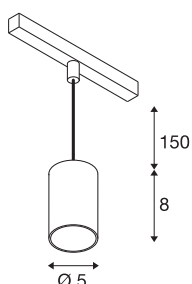

NUMINOS® XS

48V Pendelleuchte, Pendellänge 150cm, 4000K, 40°, DALI 2, matt schwarz

Hochwertiger Minimalismus auf ganzer Schiene: Die kompakten NUMINOS® Pendelleuchten strahlen am 48V Track Schienensystem elegant und effizient zugleich. Mit ihrer klaren, zylindrischen Formensprache fügen sie sich auch ins anspruchsvollste Designambiente ein. Dabei lassen sich die Lichtstärke, Lichtfarbe (2700K/3000K/4000K) und der Halbstreuwinkel (20°/ 40°/55°) der DALI-kompatiblen Spots so wählen, wie es das Projekt erfordert. Das aus Aluminium gefertigte Gehäuse ist in Schwarz, Weiß und Chrom erhältlich. Der CRI-Wert über 90 sorgt für eine natürliche Farbwiedergabe. Und via Schienenadapter ist die Pendelleuchte auch noch so schnell wie einfach installiert.

TECHNISCHE DATEN

Art. Nr.	1006798
Anzahl unterschiedliche Lichtauslässe	1
IP Code	IP20
Schlagfestigkeitsklasse	IK 02
Schlagfestigkeit	0.2 Joule
Montagedetails	Schiene, Schiene Decke
Dimmbar	Ja
Technologie der Dimmung	DALI 2
Primäre Nennspannung	48V
Sekundär Strom / Spannung	200 mA
Schutzklasse	III
Wattage	8.7 W
minimale Umgebungstemperatur	-20 °C
maximale Umgebungstemperatur	35 °C
Netzwerk Bemessungs-Bereit-schaftsleistung	0.5 W
Lumen	700 lm
Lichtfarbtemperatur	4000 Kelvin
Abstrahlwinkel	40 °
Farbe	matt schwarz
CRI	90
UGR ≤	22
LXXBXX Daten	L80B50

Lichtquelle

798305	
--------	---

Zubehör

1005614	NUMINOS® XS , Diffusor gefrosted
1005612	NUMINOS® XS , Diffusor
1005615	NUMINOS® XS , Diffusor schwarz
1005613	NUMINOS® XS , Diffusor transparent

Lebensdauer	50000 h
Risikogruppe	2
Höhe	8 cm
Durchmesser	5 cm
Pendellänge	150 cm
Nettogewicht	0.22 kg
Bruttogewicht	0.31 kg