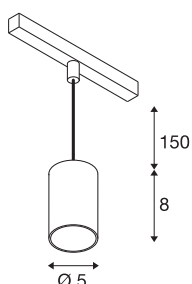

NUMINOS® XS

48V Pendelleuchte, Pendellänge 150cm, 4000K, 40°, DALI 2, matt schwarz / matt weiß

Hochwertiger Minimalismus auf ganzer Schiene: Die kompakten NUMINOS® Pendelleuchten strahlen am 48V Track Schienensystem elegant und effizient zugleich. Mit ihrer klaren, zylindrischen Formensprache fügen sie sich auch ins anspruchsvollste Designambiente ein. Dabei lassen sich die Lichtstärke, Lichtfarbe (2700K/3000K/4000K) und der Halbstreuwinkel (20°/ 40°/55°) der DALI-kompatiblen Spots so wählen, wie es das Projekt erfordert. Das aus Aluminium gefertigte Gehäuse ist in Schwarz, Weiß und Chrom erhältlich. Der CRI-Wert über 90 sorgt für eine natürliche Farbwiedergabe. Und via Schienenadapter ist die Pendelleuchte auch noch so schnell wie einfach installiert.

TECHNISCHE DATEN

Art. Nr.	1006799
Anzahl unterschiedliche Lichtauslässe	1
IP Code	IP20
Schlagfestigkeitsklasse	IK 02
Schlagfestigkeit	0.2 Joule
Montagedetails	Schiene, Schiene Decke
Dimmbar	Ja
Technologie der Dimmung	DALI 2
Primäre Nennspannung	48V
Sekundär Strom / Spannung	200 mA
Schutzklasse	III
Wattage	8.7 W
minimale Umgebungstemperatur	-20 °C
maximale Umgebungstemperatur	35 °C
Netzwerk Bemessungs-Bereit-schaftsleistung	0.5 W
Lumen	730 lm
Lichtfarbtemperatur	4000 Kelvin
Abstrahlwinkel	40 °
Farbe	matt schwarz/matt weiss
CRI	90
UGR ≤	22
LXXBXX Daten	L80B50

Lichtquelle

798305	
--------	---

Zubehör

1005614	NUMINOS® XS , Diffusor gefrosted
1005612	NUMINOS® XS , Diffusor
1005615	NUMINOS® XS , Diffusor schwarz
1005613	NUMINOS® XS , Diffusor transparent

Lebensdauer	50000 h
Risikogruppe	2
Höhe	8 cm
Durchmesser	5 cm
Pendellänge	150 cm
Nettogewicht	0.22 kg
Bruttogewicht	0.31 kg