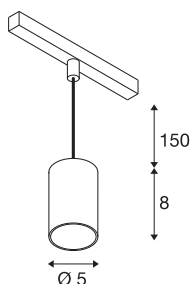

NUMINOS® XS 48V TRACK DALI

Lampa wisząca, czarno-biała, 8,7W, 730lm, 4000K, CRI90, 40°

Wysokiej jakości minimalizm na całej linii: Kompaktowe lampy wiszące NUMINOS® emanują elegancją i efektywnością na szynowym systemie szyn 48V. Dzięki swojemu jasno określone, cylindrycznemu językowi formy doskonale wpasowują się nawet w najbardziej wymagające otoczenie designerskie. Jasność światła, temperatura barwowa (2700K/3000K/4000K) i kąt półrozszerzenia (20°/40°/55°) kompatybilnych z systemem DALI reflektorów można dostosować do wymagań projektu. Obudowa wykonana z aluminium jest dostępna w kolorach czarnym, białym i chromowanym. Wartość CRI powyżej 90 zapewnia naturalną reprodukcję kolorów. A za pomocą adaptera szynowego lampa wisząca można zainstalować szybko i łatwo.

DANE TECHNICZNE

Nr artykułu	1006799
Różne wyjścia światła	1
Kod IP	IP20
Klasa odporności na uderzenia	IK 02
Odporność na uderzenia	0.2 Joule
Szczegóły dotyczące montażu	Szyna, Szyna nasufitowa
Ściemnialna	Tak
Technologia ściemniania	DALI 2
Pierwotne napięcie znamionowe	48V
Prąd / napięcie wtórny	200 mA
Klasy ochrony	III
Wydajność	8.7 W
Temperatura otoczenia	-20 °C
Temperatura otoczenia	35 °C
Znamionowa moc znamionowa sieci w trybie gotowości	0.5 W
Strumień świetlny	730 lm
Temperatura barwy światła	4000 Kelvin
Kąt połowiczny rozpraszania	40 °
Kolor	matowy czarny/matowy biały
CRI	90
UGR ≤	22
Dane LXXBXX	L80B50

Źródła światła

798305	
--------	---

Akcesoria

1005614	NUMINOS® XS , dyfuzor oszroniony
1005612	NUMINOS® XS , dyfuzor
1005615	NUMINOS® XS , dyfuzor czarny
1005613	NUMINOS® XS , dyfuzor transparentny

Okres użytkowania	50000 h
Risk Group	2
Wysokość	8 cm
średnica	5 cm
Długość zwisu	150 cm
Waga netto	0.22 kg
Waga brutto	0.31 kg