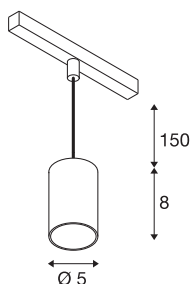

NUMINOS® XS

48V Pendelleuchte, Pendellänge 150cm, 4000K, 40°, DALI 2, matt schwarz / glänzend chrom

Hochwertiger Minimalismus auf ganzer Schiene: Die kompakten NUMINOS® Pendelleuchten strahlen am 48V Track Schienensystem elegant und effizient zugleich. Mit ihrer klaren, zylindrischen Formensprache fügen sie sich auch ins anspruchsvollste Designambiente ein. Dabei lassen sich die Lichtstärke, Lichtfarbe (2700K/3000K/4000K) und der Halbstreuwinkel (20°/ 40°/55°) der DALI-kompatiblen Spots so wählen, wie es das Projekt erfordert. Das aus Aluminium gefertigte Gehäuse ist in Schwarz, Weiß und Chrom erhältlich. Der CRI-Wert über 90 sorgt für eine natürliche Farbwiedergabe. Und via Schienenadapter ist die Pendelleuchte auch noch so schnell wie einfach installiert.

TECHNISCHE DATEN

Art. Nr.	1006800
Anzahl unterschiedliche Lichtauslässe	1
IP Code	IP20
Schlagfestigkeitsklasse	IK 02
Schlagfestigkeit	0.2 Joule
Montagedetails	Schiene, Schiene Decke
Dimmbar	Ja
Technologie der Dimmung	DALI 2
Primäre Nennspannung	48V
Sekundär Strom / Spannung	200 mA
Schutzklasse	III
Wattage	8.7 W
minimale Umgebungstemperatur	-20 °C
maximale Umgebungstemperatur	35 °C
Netzwerk Bemessungs-Bereit-schaftsleistung	0.5 W
Lumen	730 lm
Lichtfarbtemperatur	4000 Kelvin
Abstrahlwinkel	40 °
Farbe	matt schwarz/glänzend chrom
CRI	90
UGR ≤	22
LXXBXX Daten	L80B50

Lebensdauer	50000 h
Risikogruppe	2
Höhe	8 cm
Durchmesser	5 cm
Pendellänge	150 cm
Nettogewicht	0.22 kg
Bruttogewicht	0.31 kg