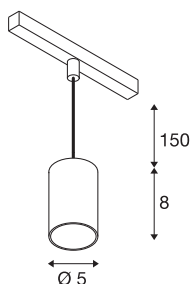

NUMINOS® XS

48V Pendelleuchte, Pendellänge 150cm, 4000K, 55°, DALI 2, matt schwarz

Hochwertiger Minimalismus auf ganzer Schiene: Die kompakten NUMINOS® Pendelleuchten strahlen am 48V Track Schienensystem elegant und effizient zugleich. Mit ihrer klaren, zylindrischen Formensprache fügen sie sich auch ins anspruchsvollste Designambiente ein. Dabei lassen sich die Lichtstärke, Lichtfarbe (2700K/3000K/4000K) und der Halbstreuwinkel (20°/ 40°/55°) der DALI-kompatiblen Spots so wählen, wie es das Projekt erfordert. Das aus Aluminium gefertigte Gehäuse ist in Schwarz, Weiß und Chrom erhältlich. Der CRI-Wert über 90 sorgt für eine natürliche Farbwiedergabe. Und via Schienenadapter ist die Pendelleuchte auch noch so schnell wie einfach installiert.

TECHNISCHE DATEN

Art. Nr.	1006801
Anzahl unterschiedliche Lichtauslässe	1
IP Code	IP20
Schlagfestigkeitsklasse	IK 02
Schlagfestigkeit	0.2 Joule
Montagedetails	Schiene, Schiene Decke
Dimmbar	Ja
Technologie der Dimmung	DALI 2
Primäre Nennspannung	48V
Sekundär Strom / Spannung	200 mA
Schutzklasse	III
Wattage	8.7 W
minimale Umgebungstemperatur	-20 °C
maximale Umgebungstemperatur	35 °C
Netzwerk Bemessungs-Bereit-schaftsleistung	0.5 W
Lumen	710 lm
Lichtfarbtemperatur	4000 Kelvin
Abstrahlwinkel	55 °
Farbe	matt schwarz
CRI	90
UGR ≤	25
LXXBXX Daten	L80B50

Lichtquelle

798305	
--------	---

Zubehör

1005614	NUMINOS® XS , Diffusor gefrosted
1005612	NUMINOS® XS , Diffusor
1005615	NUMINOS® XS , Diffusor schwarz
1005613	NUMINOS® XS , Diffusor transparent

Lebensdauer	50000 h
Risikogruppe	2
Höhe	8 cm
Durchmesser	5 cm
Pendellänge	150 cm
Nettogewicht	0.22 kg
Bruttogewicht	0.31 kg