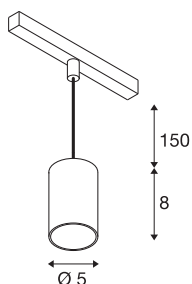

NUMINOS® XS 48V TRACK DALI

Lampa wisząca, czarny / czarny, 8,7W, 710lm, 4000K, CRI90, 55°

Wysokiej jakości minimalizm na całej linii: Kompaktowe lampy wiszące NUMINOS® promieniują elegancją i efektywnością na szynowym systemie szynowym 48V. Dzięki swojemu jasno określone, cylindrycznemu językowi formalnemu doskonale wpasowują się nawet w najbardziej wymagające otoczenie designerskie. Jasność światła, temperatura barwowa (2700K/3000K/4000K) oraz kąt półrozproszenia (20°/40°/55°) kompatybilnych z systemem DALI reflektorów można dostosować do wymagań projektu. Korpus wykonany z aluminium dostępny jest w kolorach czarnym, białym i chromowanym. Wartość CRI powyżej 90 zapewnia naturalną reprodukcję kolorów. A dzięki adapterowi szynowemu lampa wisząca jest łatwa i szybka w montażu.

DANE TECHNICZNE

Nr artykułu	1006801
Różne wyjścia światła	1
Kod IP	IP20
Klasa odporności na uderzenia	IK 02
Odporność na uderzenia	0.2 Joule
Szczegóły dotyczące montażu	Szyna, Szyna nasufitowa
Ściemnialna	Tak
Technologia ściemniania	DALI 2
Pierwotne napięcie znamionowe	48V
Prąd / napięcie wtórny	200 mA
Klasy ochrony	III
Wydajność	8.7 W
Temperatura otoczenia	-20 °C
Temperatura otoczenia	35 °C
Znamionowa moc znamionowa sieci w trybie gotowości	0.5 W
Strumień świetlny	710 lm
Temperatura barwy światła	4000 Kelvin
Kąt połowiczny rozpraszania	55 °
Kolor	czarny matowy
CRI	90
UGR ≤	25
Dane LXXBXX	L80B50

Źródła światła

798305	
--------	---

Akcesoria

1005614	NUMINOS® XS , dyfuzor oszroniony
1005612	NUMINOS® XS , dyfuzor
1005615	NUMINOS® XS , dyfuzor czarny
1005613	NUMINOS® XS , dyfuzor transparentny

Okres użytkowania	50000 h
Risk Group	2
Wysokość	8 cm
średnica	5 cm
Długość zwisu	150 cm
Waga netto	0.22 kg
Waga brutto	0.31 kg