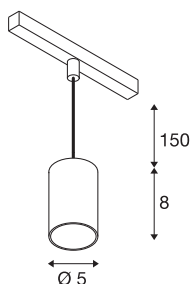

## NUMINOS® XS

48V Pendelleuchte, Pendellänge 150cm, 4000K, 55°, DALI 2, matt schwarz / matt weiß

Hochwertiger Minimalismus auf ganzer Schiene: Die kompakten NUMINOS® Pendelleuchten strahlen am 48V Track Schienensystem elegant und effizient zugleich. Mit ihrer klaren, zylindrischen Formensprache fügen sie sich auch ins anspruchsvollste Designambiente ein. Dabei lassen sich die Lichtstärke, Lichtfarbe (2700K/3000K/4000K) und der Halbstreuwinkel (20°/ 40°/55°) der DALI-kompatiblen Spots so wählen, wie es das Projekt erfordert. Das aus Aluminium gefertigte Gehäuse ist in Schwarz, Weiß und Chrom erhältlich. Der CRI-Wert über 90 sorgt für eine natürliche Farbwiedergabe. Und via Schienenadapter ist die Pendelleuchte auch noch so schnell wie einfach installiert.

## TECHNISCHE DATEN

Art. Nr.	1006802
Anzahl unterschiedliche Lichtauslässe	1
IP Code	IP20
Schlagfestigkeitsklasse	IK 02
Schlagfestigkeit	0.2 Joule
Montagedetails	Schiene, Schiene Decke
Dimmbar	Ja
Technologie der Dimmung	DALI 2
Primäre Nennspannung	48V
Sekundär Strom / Spannung	200 mA
Schutzklasse	III
Wattage	8.7 W
minimale Umgebungstemperatur	-20 °C
maximale Umgebungstemperatur	35 °C
Netzwerk Bemessungs-Bereit-schaftsleistung	0.5 W
Lumen	740 lm
Lichtfarbtemperatur	4000 Kelvin
Abstrahlwinkel	55 °
Farbe	matt schwarz/matt weiss
CRI	90
UGR ≤	25
LXXBXX Daten	L80B50

## Zubehör

1005614	NUMINOS® XS , Diffusor gefrosted
1005612	NUMINOS® XS , Diffusor
1005615	NUMINOS® XS , Diffusor schwarz
1005613	NUMINOS® XS , Diffusor transparent

Lebensdauer	50000 h
Risikogruppe	2
Höhe	8 cm
Durchmesser	5 cm
Pendellänge	150 cm
Nettogewicht	0.22 kg
Bruttogewicht	0.31 kg