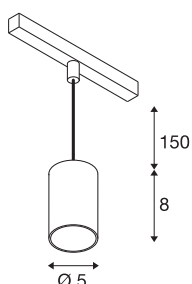

## NUMINOS® XS

48V Pendelleuchte, Pendellänge 150cm, 4000K, 55°, DALI 2, matt schwarz / glänzend chrom

Hochwertiger Minimalismus auf ganzer Schiene: Die kompakten NUMINOS® Pendelleuchten strahlen am 48V Track Schienensystem elegant und effizient zugleich. Mit ihrer klaren, zylindrischen Formensprache fügen sie sich auch ins anspruchsvollste Designambiente ein. Dabei lassen sich die Lichtstärke, Lichtfarbe (2700K/3000K/4000K) und der Halbstreuwinkel (20°/ 40°/55°) der DALI-kompatiblen Spots so wählen, wie es das Projekt erfordert. Das aus Aluminium gefertigte Gehäuse ist in Schwarz, Weiß und Chrom erhältlich. Der CRI-Wert über 90 sorgt für eine natürliche Farbwiedergabe. Und via Schienenadapter ist die Pendelleuchte auch noch so schnell wie einfach installiert.

## TECHNISCHE DATEN

Art. Nr.	1006803
Anzahl unterschiedliche Lichtauslässe	1
IP Code	IP20
Schlagfestigkeitsklasse	IK 02
Schlagfestigkeit	0.2 Joule
Montagedetails	Schiene, Schiene Decke
Dimmbar	Ja
Technologie der Dimmung	DALI 2
Primäre Nennspannung	48V
Sekundär Strom / Spannung	200 mA
Schutzklasse	III
Wattage	8.7 W
minimale Umgebungstemperatur	-20 °C
maximale Umgebungstemperatur	35 °C
Netzwerk Bemessungs-Bereit-schaftsleistung	0.5 W
Lumen	740 lm
Lichtfarbtemperatur	4000 Kelvin
Abstrahlwinkel	55 °
Farbe	matt schwarz/glänzend chrom
CRI	90
UGR ≤	25
LXXBXX Daten	L80B50

## Zubehör

1005614	NUMINOS® XS , Diffusor gefrosted
1005612	NUMINOS® XS , Diffusor
1005615	NUMINOS® XS , Diffusor schwarz
1005613	NUMINOS® XS , Diffusor transparent

Lebensdauer	50000 h
Risikogruppe	2
Höhe	8 cm
Durchmesser	5 cm
Pendellänge	150 cm
Nettogewicht	0.22 kg
Bruttogewicht	0.31 kg