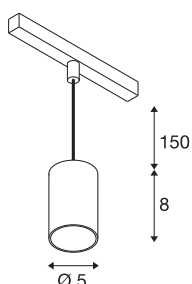

NUMINOS® XS

48V Pendelleuchte, Pendellänge 150cm, 4000K, 20°, DALI 2, matt weiß / matt schwarz

Hochwertiger Minimalismus auf ganzer Schiene: Die kompakten NUMINOS® Pendelleuchten strahlen am 48V Track Schienensystem elegant und effizient zugleich. Mit ihrer klaren, zylindrischen Formensprache fügen sie sich auch ins anspruchsvollste Designambiente ein. Dabei lassen sich die Lichtstärke, Lichtfarbe (2700K/3000K/4000K) und der Halbstreuwinkel (20°/ 40°/55°) der DALI-kompatiblen Spots so wählen, wie es das Projekt erfordert. Das aus Aluminium gefertigte Gehäuse ist in Schwarz, Weiß und Chrom erhältlich. Der CRI-Wert über 90 sorgt für eine natürliche Farbwiedergabe. Und via Schienenadapter ist die Pendelleuchte auch noch so schnell wie einfach installiert.

TECHNISCHE DATEN

Art. Nr.	1006804
Anzahl unterschiedliche Lichtauslässe	1
IP Code	IP20
Schlagfestigkeitsklasse	IK 02
Schlagfestigkeit	0.2 Joule
Montagedetails	Schiene, Schiene Decke
Dimmbar	Ja
Technologie der Dimmung	DALI 2
Primäre Nennspannung	48V
Sekundär Strom / Spannung	200 mA
Schutzklasse	III
Wattage	8.7 W
minimale Umgebungstemperatur	-20 °C
maximale Umgebungstemperatur	35 °C
Netzwerk Bemessungs-Bereitstellungsleistung	0.5 W
Lumen	720 lm
Lichtfarbtemperatur	4000 Kelvin
Abstrahlwinkel	20 °
Farbe	matt weiss/matt schwarz
CRI	90
UGR ≤	16
LXXBXX Daten	L80B50

Lichtquelle

798305	
--------	---

Zubehör

1005614	NUMINOS® XS , Diffusor gefrosted
1005612	NUMINOS® XS , Diffusor
1005615	NUMINOS® XS , Diffusor schwarz
1005613	NUMINOS® XS , Diffusor transparent

Lebensdauer	50000 h
Risikogruppe	2
Höhe	8 cm
Durchmesser	5 cm
Pendellänge	150 cm
Nettogewicht	0.22 kg
Bruttogewicht	0.31 kg