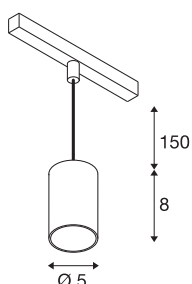

## NUMINOS® XS

48V Pendelleuchte, Pendellänge 150cm, 4000K, 20°, DALI 2, matt weiß

Hochwertiger Minimalismus auf ganzer Schiene: Die kompakten NUMINOS® Pendelleuchten strahlen am 48V Track Schienensystem elegant und effizient zugleich. Mit ihrer klaren, zylindrischen Formensprache fügen sie sich auch ins anspruchsvollste Designambiente ein. Dabei lassen sich die Lichtstärke, Lichtfarbe (2700K/3000K/4000K) und der Halbstreuwinkel (20°/ 40°/55°) der DALI-kompatiblen Spots so wählen, wie es das Projekt erfordert. Das aus Aluminium gefertigte Gehäuse ist in Schwarz, Weiß und Chrom erhältlich. Der CRI-Wert über 90 sorgt für eine natürliche Farbwiedergabe. Und via Schienenadapter ist die Pendelleuchte auch noch so schnell wie einfach installiert.

## TECHNISCHE DATEN

Art. Nr.	1006805
Anzahl unterschiedliche Lichtauslässe	1
IP Code	IP20
Schlagfestigkeitsklasse	IK 02
Schlagfestigkeit	0.2 Joule
Montagedetails	Schiene, Schiene Decke
Dimmbar	Ja
Technologie der Dimmung	DALI 2
Primäre Nennspannung	48V
Sekundär Strom / Spannung	200 mA
Schutzklasse	III
Wattage	8.7 W
minimale Umgebungstemperatur	-20 °C
maximale Umgebungstemperatur	35 °C
Netzwerk Bemessungs-Bereitstellungsleistung	0.5 W
Lumen	750 lm
Lichtfarbtemperatur	4000 Kelvin
Abstrahlwinkel	20 °
Farbe	matt weiss
CRI	90
UGR ≤	16
LXXBXX Daten	L80B50

## Zubehör

1005614	NUMINOS® XS , Diffusor gefrosted
1005612	NUMINOS® XS , Diffusor
1005615	NUMINOS® XS , Diffusor schwarz
1005613	NUMINOS® XS , Diffusor transparent

Lebensdauer	50000 h
Risikogruppe	2
Höhe	8 cm
Durchmesser	5 cm
Pendellänge	150 cm
Nettogewicht	0.22 kg
Bruttogewicht	0.31 kg